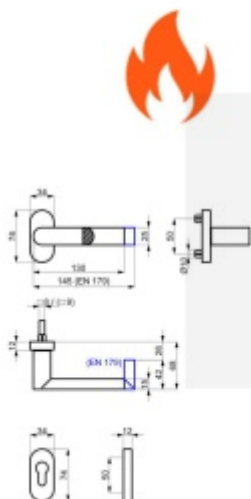

## Klika s úzkou rozetou Südmetail Korsika II-R, paniková

Kování na rámové dveře s vysokým zatížením, požární odolností a panikovým zámekem.

Klika je pevně spojená s rozetou a pružinou.

Kování je klasifikováno dle EN 1906 ve 4. objektové třídě EN 179 pro panikové dveře.

System TopSpeed umožňuje velmi jednoduchou a stabilní montáž eliminující chybu.

Uvedená cena je za 1/2 sady včetně zámkové rozety bez čtyřhranu

Otvor pro čtyřhran 9 mm.

Materiál: nerez kartáčovaná

Vhodné pro použití na panikové dveře dle EN 179 + požární dveře dle DIN 18273