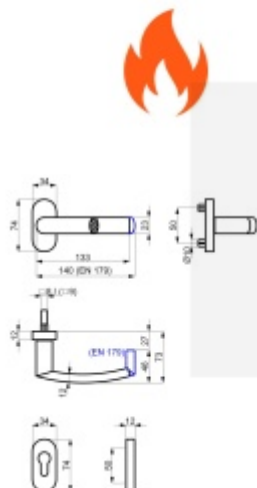

## Klika s úzkou rozetou Südmetail Katy II-R, paniková

Kování na rámové dveře s vysokým zatížením, požární odolností a panikovým zámekem.

Klika je pevně spojená s rozetou a pružinou.

Kování je klasifikováno dle EN 1906 ve 4. objektové třídě EN 179 pro panikové dveře.

System TopSpeed umožňuje velmi jednoduchou a stabilní montáž eliminující chybu.

Uvedená cena je za 1/2 sady včetně zámkové rozety bez čtyřhranu

Otvor pro čtyřhran 9 mm.

Materiál: nerez kartáčovaná

Vhodné pro použití na panikové dveře dle EN 179 + požární dveře dle DIN 18273