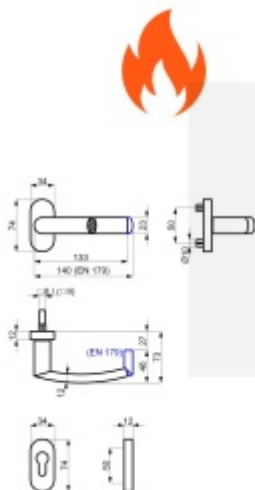

Klika je pevně spojená s rozetou a pružinou.

Kování je klasifikováno dle EN 1906 ve 4. objektové třídě EN 179 pro panikové dveře.

System TopSpeed umožňuje velmi jednoduchou a stabilní montáž eliminující chybu.

Uvedená cena je za 1/2 sady včetně zámkové rozety bez čtyřhranu

Otvor pro čtyřhran 9 mm.

Materiál: nerez kartáčovaná

Vhodné pro použití na panikové dveře dle EN 179 + požární dveře dle DIN 18273

1/2 sady levá