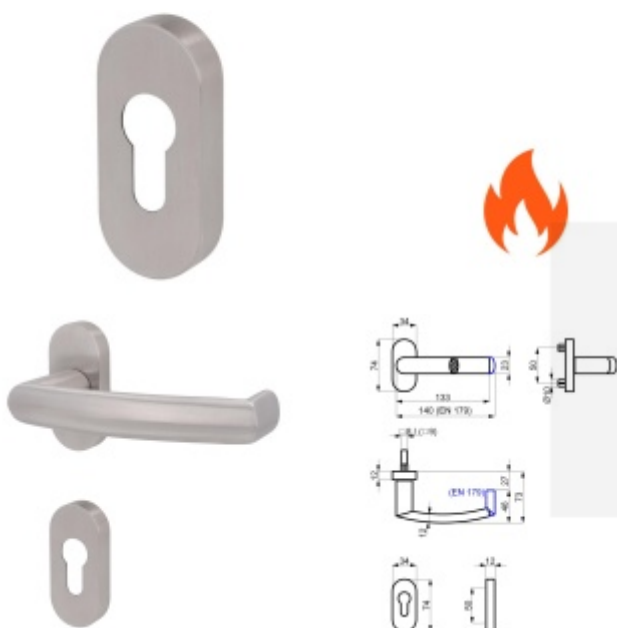

Produktový list

platný k 6. 6. 2026

luxusnikovani.cz
DELIVERED BY EFB

Klika s úzkou rozetou Súdmetall Katy II-R, paniková 1/2 sady pravá

ID produktu: 29005

Kování na rámové dveře s vysokým zatížením, požární odolností a panikovým zámekem.

Klika je pevně spojená s rozetou a pružinou.

Kování je klasifikováno dle EN 1906 ve 4. objektové třídě EN 179 pro panikové dveře.

System TopSpeed umožňuje velmi jednoduchou a stabilní montáž eliminující chybu.

Uvedená cena je za 1/2 sady včetně zámkové rozety bez čtyřhranu

Otvor pro čtyřhran 9 mm.

Materiál: nerez kartáčovaná

Vhodné pro použití na panikové dveře dle EN 179 + požární dveře dle DIN 18273

Vaše cena bez DPH

1 925 Kč

Vaše cena s DPH

2 329,25 Kč

Dostupnost

1 ks

Zobrazit produkt

PODOBNÉ PRODUKTY

**Klika s úzkou rozetou
Südmetail Katy II-R**