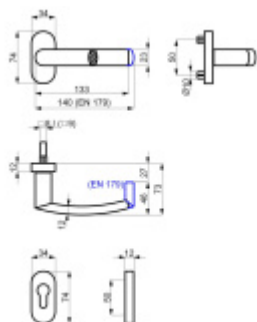

Produktový list

platný k 1. 11. 2024

luxusnikovani.cz
DELIVERED BY EFB

Klika s úzkou rozetou Südmetal Katy II-R, paniková 1/2 sady pravá

ID produktu: 29005

Kování na rámové dveře s vysokým zatížením, požární odolností a panikovým zámekem.

Klika je pevně spojená s rozetou a pružinou.

Kování je klasifikováno dle EN 1906 ve 4. objektové třídě EN 179 pro panikové dveře.

System TopSpeed umožňuje velmi jednoduchou a stabilní montáž eliminující chybu.

Uvedená cena je za 1/2 sady včetně zámkové rozety bez čtyřhranu

Otvor pro čtyřhran 9 mm.

Materiál: nerez kartáčovaná

Vhodné pro použití na panikové dveře dle EN 179 + požární dveře dle DIN 18273

Vaše cena bez DPH