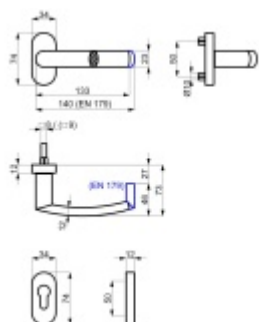

## Klika s úzkou rozetou Südmetail Katy II-R

Kování na rámové dveře s vysokým zatížením.

Klika je pevně spojená s rozetou a pružinou.

Kování je klasifikováno dle EN 1906 ve 4. objektové třídě.

Systém TopSpeed umožňuje velmi jednoduchou a stabilní montáž eliminující chybu.

Uvedená cena je za 1/2 sady včetně zámkové rozety bez čtyřhranu

Otvor pro čtyřhran 8 mm.

Materiál: nerez kartáčovaná