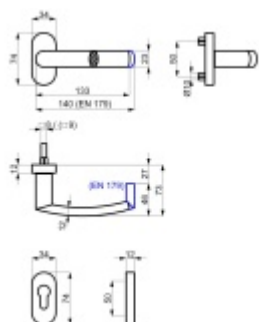

1/2 sady pravá

[Klika s úzkou rozetou Südmetail Katy II-R
1/2 sady pravá](#)

DETAIL

Termín bude prověřen u dodavatele **1 498 Kč bez DPH**
1 812,58 Kč s DPH

Klika s úzkou rozetou Südmetail Katy II-R

Kování na rámové dveře s vysokým zatížením.

Klika je pevně spojená s rozetou a pružinou.

Kování je klasifikováno dle EN 1906 ve 4. objektové třídě.

System TopSpeed umožňuje velmi jednoduchou a stabilní montáž eliminující chybu.

Uvedená cena je za 1/2 sady včetně zámkové rozety bez čtyřhranu

Otvor pro čtyřhran 8 mm.

Materiál: nerez kartáčovaná

PODOBNÉ PRODUKTY

**Klika s úzkou rozetou
Südmetail Katy II-R,
paniková**

Süd-Metall

OD 1 925 Kč

5 pracovních dní

**Südmetail Bochum - R, nízká
rozeta magnetická**