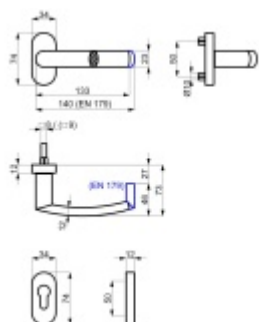

Produktový list

platný k 28. 4. 2026

luxusnikovani.cz
DELIVERED BY EFB

1/2 sady levá

[Klika s úzkou rozetou Südmetail Katy II-R
1/2 sady levá](#)

DETAIL

Termín bude prověřen u dodavatele **61,14 € bez DPH**
73,98 € s DPH

1/2 sady pravá

[Klika s úzkou rozetou Südmetail Katy II-R
1/2 sady pravá](#)

DETAIL

Termín bude prověřen u dodavatele **61,14 € bez DPH**
73,98 € s DPH