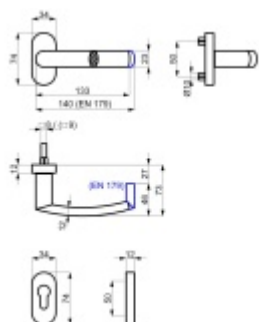

Produktový list

platný k 29. 4. 2026

luxusnikovani.cz
DELIVERED BY EFB

Klika s úzkou rozetou Súdmetall Katy II-R 1/2 sady pravá

ID produktu: 29007

Kování na rámové dveře s vysokým zatížením.

Klika je pevně spojená s rozetou a pružinou.

Kování je klasifikováno dle EN 1906 ve 4. objektové třídě.

System TopSpeed umožňuje velmi jednoduchou a stabilní montáž eliminující chybu.

Uvedená cena je za 1/2 sady včetně zámkové rozety bez čtyřhranu

Otvor pro čtyřhran 8 mm.

Materiál: nerez kartáčovaná

Vaše cena bez DPH

61,14 €

Vaše cena s DPH

73,98 €

Zobrazit produkt

PODOBNÉ PRODUKTY