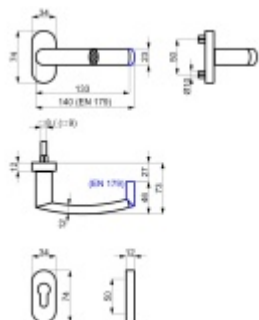

Produktový list

platný k 28. 4. 2026

luxusnikovani.cz
DELIVERED BY EFB

Klika s úzkou rozetou Súdmetall Katy II-R 1/2 sady levá

ID produktu: 29008

Kování na rámové dveře s vysokým zatížením.

Klika je pevně spojená s rozetou a pružinou.

Kování je klasifikováno dle EN 1906 ve 4. objektové třídě.

System TopSpeed umožňuje velmi jednoduchou a stabilní montáž eliminující chybu.

Uvedená cena je za 1/2 sady včetně zámkové rozety bez čtyřhranu

Otvor pro čtyřhran 8 mm.

Materiál: nerez kartáčovaná

Vaše cena bez DPH

61,14 €

Vaše cena s DPH

73,98 €

Zobrazit produkt

PODOBNÉ PRODUKTY