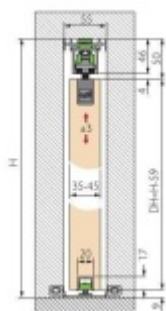

Maximální váha křídla: 80 kg s automatickým dojezdem

Sestava obsahuje:

1x profil délka 2050 mm, 1x montážní lišta, 2x koncový automatický doraz, 2x vozík, 1x vodící element pro dřevo na zem

Na poptávku je možné dodat model kování pro skleněné dveře.