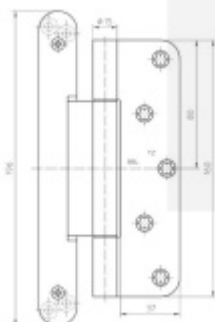

Vaše cena bez DPH

81,76 €

Vaše cena s DPH

98,92 €

Zobrazit produkt