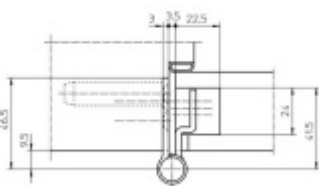

Vaše cena bez DPH

81,76 €

Vaše cena s DPH

98,92 €

[Zobrazit produkt](#)