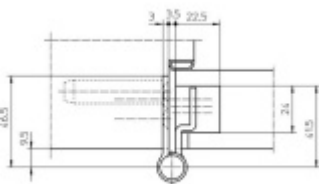

Vaše cena bez DPH

81,76 €

Vaše cena s DPH

98,92 €

Zobrazit produkt