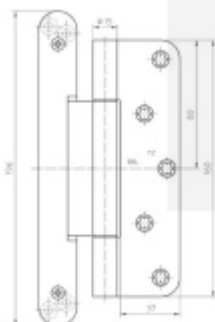

Vaše cena bez DPH

81,76 €

Vaše cena s DPH

98,92 €

[Zobrazit produkt](#)