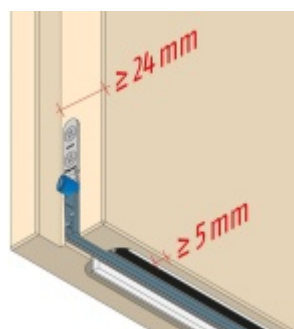

Produktový list

platný k 24. 5. 2026

luxusnikovani.cz
DELIVERED BY EFB

Automatická těsnící lišta Planet MinE-F/S, 27 dB, zvuk, standardní 1460 mm (lze zkrátit do 1335 mm)

Planet SWISS

ID produktu: 2902

Automatická těsnící lišta na dveře. Vhodné pro dřevěné dveře v pasivních budovách nebo prostorech s řízenou ventilací. Speciální konstrukce dvevní lišty zamezí šíření zvuku, světla a požáru. Povolí však přirozené proudění vzduchu v objektu.

Oblast použití: prostory s řízenou ventilací, uzavřené prostory s nutností ventilace: místnosti pro serverovny, energetické rozvodny, toalety, koupelny .

- Výška těsnící lišty až 20 mm
- Šířka lišty pouze 25 mm
- Odvětrání až 200 m³ / hodina. (Příklad se vztahuje ke dveřím se šířkou 1050 mm, tlak 3,9 Pa)
- Útlum až 27 dB
- Možnost seřízení výšky výsuvu lišty
- Záruka 7 let
- Vhodné pro objektové dveře s vysokým zatížením

Při objednání je nutné určit směr zavírání.

Součástí balení je spojovací materiál pro dřevěné dveře

Vlastnosti automatické lišty :

Na objednávku je možné dodat tyto vlastnosti:

Způsob instalace do dveří:

Vhodné zejména pro dveře z materiálu: