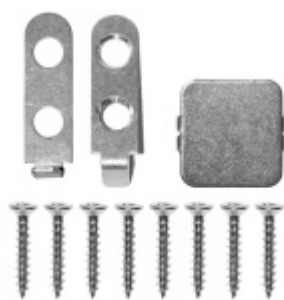

Produktový list

platný k 24. 5. 2026

luxusnikovani.cz
DELIVERED BY EFB

Automatická těsnící lišta Planet MinE-F/S, 27 dB, zvuk, standardní 1460 mm (lze zkrátit do 1335 mm)

Planet SWISS

ID produktu: 2902

Automatická těsnící lišta na dveře. Vhodné pro dřevěné dveře v pasivních budovách nebo prostorech s řízenou ventilací. Speciální konstrukce dvevní lišty zamezí šíření zvuku, světla a požáru. Povolí však přirozené proudění vzduchu v objektu.

Oblast použití: prostory s řízenou ventilací, uzavřené prostory s nutností ventilace: místnosti pro serverovny, energetické rozvodny, toalety, koupelny .

- Výška těsnící lišty až 20 mm
- Šířka lišty pouze 25 mm
- Odvětrání až 200 m³ / hodina. (Příklad se vztahuje ke dveřím se šířkou 1050 mm, tlak 3,9 Pa)
- Útlum až 27 dB
- Možnost seřízení výšky výsuvu lišty
- Záruka 7 let
- Vhodné pro objektové dveře s vysokým zatížením

Při objednání je nutné určit směr zavírání.

Součástí balení je spojovací materiál pro dřevěné dveře

Vlastnosti automatické lišty :

Na objednávku je možné dodat tyto vlastnosti:

Způsob instalace do dveří:

Vhodné zejména pro dveře z materiálu: