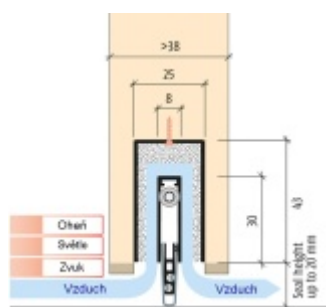

Produktový list

platný k 24. 5. 2026

luxusnikovani.cz
DELIVERED BY EFB

Automatická těsnící lišta Planet MinE-F/S, 27 dB, zvuk, standardní 1460 mm (lze zkrátit do 1335 mm)

Planet SWISS

ID produktu: 2902

Automatická těsnící lišta na dveře. Vhodné pro dřevěné dveře v pasivních budovách nebo prostorech s řízenou ventilací. Speciální konstrukce dvevní lišty zamezí šíření zvuku, světla a požáru. Povolí však přirozené proudění vzduchu v objektu.

Oblast použití: prostory s řízenou ventilací, uzavřené prostory s nutností ventilace: místnosti pro serverovny, energetické rozvodny, toalety, koupelny .

- Výška těsnící lišty až 20 mm
- Šířka lišty pouze 25 mm
- Odvětrání až 200 m³ / hodina. (Příklad se vztahuje ke dveřím se šířkou 1050 mm, tlak 3,9 Pa)
- Útlum až 27 dB
- Možnost seřízení výšky výsuvu lišty
- Záruka 7 let
- Vhodné pro objektové dveře s vysokým zatížením

Při objednání je nutné určit směr zavírání.

Součástí balení je spojovací materiál pro dřevěné dveře

Vlastnosti automatické lišty :

Na objednávku je možné dodat tyto vlastnosti:

Způsob instalace do dveří:

Vhodné zejména pro dveře z materiálu: