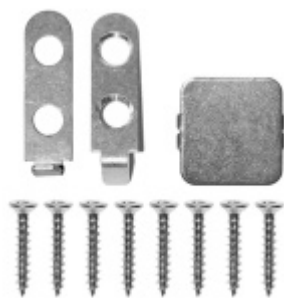

Produktový list

platný k 27. 4. 2026

luxusnikovani.cz
DELIVERED BY EFB

Automatická těsnící lišta Planet MinE-F/S, 27 dB, zvuk, standardní 1460 mm (lze zkrátit do 1335 mm)

Planet SWISS

ID produktu: 2902

Automatická těsnící lišta na dveře. Vhodné pro dřevěné dveře v pasivních budovách nebo prostorech s řízenou ventilací. Speciální konstrukce dvevní lišty zamezí šíření zvuku, světla a požáru. Povolí však přirozené proudění vzduchu v objektu.

Oblast použití: prostory s řízenou ventilací, uzavřené prostory s nutností ventilace: místnosti pro serverovny, energetické rozvodny, toalety, koupelny .

- Výška těsnící lišty až 20 mm
- Šířka lišty pouze 25 mm
- Odvětrání až 200 m³ / hodina. (Příklad se vztahuje ke dveřím se šířkou 1050 mm, tlak 3,9 Pa)
- Útlum až 27 dB
- Možnost seřízení výšky výsuvu lišty
- Záruka 7 let
- Vhodné pro objektové dveře s vysokým zatížením

Při objednání je nutné určit směr zavírání.

Součástí balení je spojovací materiál pro dřevěné dveře

Vlastnosti automatické lišty :

Na objednávku je možné dodat tyto vlastnosti:

Způsob instalace do dveří:

Vhodné zejména pro dveře z materiálu: