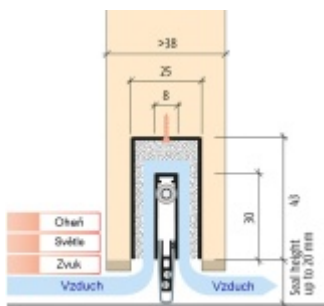

Produktový list

platný k 27. 4. 2026

luxusnikovani.cz
DELIVERED BY EFB

Automatická těsnící lišta Planet MinE-F/S, 27 dB, zvuk, standardní 1460 mm (lze zkrátit do 1335 mm)

Planet SWISS

ID produktu: 2902

Automatická těsnící lišta na dveře. Vhodné pro dřevěné dveře v pasivních budovách nebo prostorech s řízenou ventilací. Speciální konstrukce dvevní lišty zamezí šíření zvuku, světla a požáru. Povolí však přirozené proudění vzduchu v objektu.

Oblast použití: prostory s řízenou ventilací, uzavřené prostory s nutností ventilace: místnosti pro serverovny, energetické rozvodny, toalety, koupelny .

- Výška těsnící lišty až 20 mm
- Šířka lišty pouze 25 mm
- Odvětrání až 200 m³ / hodina. (Příklad se vztahuje ke dveřím se šířkou 1050 mm, tlak 3,9 Pa)
- Útlum až 27 dB
- Možnost seřízení výšky výsuvu lišty
- Záruka 7 let
- Vhodné pro objektové dveře s vysokým zatížením

Při objednání je nutné určit směr zavírání.

Součástí balení je spojovací materiál pro dřevěné dveře

Vlastnosti automatické lišty :

Na objednávku je možné dodat tyto vlastnosti:

Způsob instalace do dveří:

Vhodné zejména pro dveře z materiálu: