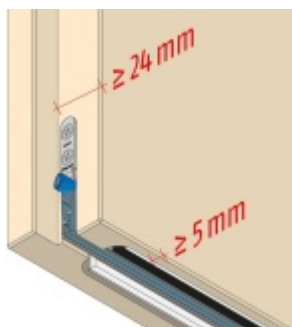

Produktový list

platný k 27. 4. 2026

luxusnikovani.cz
DELIVERED BY EFB

Automatická těsnící lišta Planet MinE-F/S, 27 dB, zvuk, standardní 1460 mm (lze zkrátit do 1335 mm)

Planet SWISS

ID produktu: 2902

Automatická těsnící lišta na dveře. Vhodné pro dřevěné dveře v pasivních budovách nebo prostorech s řízenou ventilací. Speciální konstrukce dvevní lišty zamezí šíření zvuku, světla a požáru. Povolí však přirozené proudění vzduchu v objektu.

Oblast použití: prostory s řízenou ventilací, uzavřené prostory s nutností ventilace: místnosti pro serverovny, energetické rozvodny, toalety, koupelny .

- Výška těsnící lišty až 20 mm
- Šířka lišty pouze 25 mm
- Odvětrání až 200 m³ / hodina. (Příklad se vztahuje ke dveřím se šířkou 1050 mm, tlak 3,9 Pa)
- Útlum až 27 dB
- Možnost seřízení výšky výsuvu lišty
- Záruka 7 let
- Vhodné pro objektové dveře s vysokým zatížením

Při objednání je nutné určit směr zavírání.

Součástí balení je spojovací materiál pro dřevěné dveře

Vlastnosti automatické lišty :

Na objednávku je možné dodat tyto vlastnosti:

Způsob instalace do dveří:

Vhodné zejména pro dveře z materiálu: