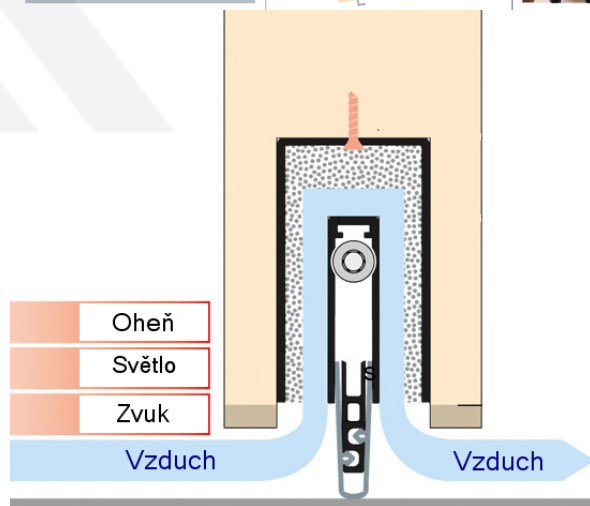

Produktový list

platný k 21. 5. 2026

luxusnikovani.cz
DELIVERED BY EFB

Automatická těsnící lišta Planet MinE-F/S, 27 dB, zvuk, standardní 1335 mm (lze zkrátit do 1210mm)

Planet SWISS

ID produktu: 2903

Automatická těsnící lišta na dveře. Vhodné pro dřevěné dveře v pasivních budovách nebo prostorech s řízenou ventilací. Speciální konstrukce dvevní lišty zamezí šíření zvuku, světla a požáru. Povolí však přirozené proudění vzduchu v objektu.

Oblast použití: prostory s řízenou ventilací, uzavřené prostory s nutností ventilace: místnosti pro serverovny, energetické rozvodny, toalety, koupelny .

- Výška těsnící lišty až 20 mm
- Šířka lišty pouze 25 mm
- Odvětrání až 200 m³ / hodina. (Příklad se vztahuje ke dveřím se šířkou 1050 mm, tlak 3,9 Pa)
- Útlum až 27 dB
- Možnost seřízení výšky výsuvu lišty
- Záruka 7 let
- Vhodné pro objektové dveře s vysokým zatížením

Při objednání je nutné určit směr zavírání.

Součástí balení je spojovací materiál pro dřevěné dveře

Vlastnosti automatické lišty :

Na objednávku je možné dodat tyto vlastnosti:

Způsob instalace do dveří:

Vhodné zejména pro dveře z materiálu: