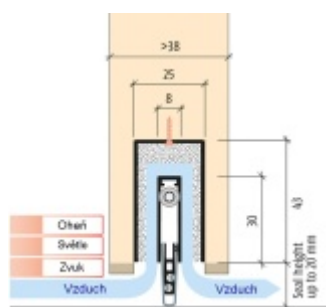

Produktový list

platný k 21. 5. 2026

luxusnikovani.cz
DELIVERED BY EFB

Automatická těsnící lišta Planet MinE-F/S, 27 dB, zvuk, standardní 1335 mm (lze zkrátit do 1210mm)

Planet SWISS

ID produktu: 2903

Automatická těsnící lišta na dveře. Vhodné pro dřevěné dveře v pasivních budovách nebo prostorech s řízenou ventilací. Speciální konstrukce dvevní lišty zamezí šíření zvuku, světla a požáru. Povolí však přirozené proudění vzduchu v objektu.

Oblast použití: prostory s řízenou ventilací, uzavřené prostory s nutností ventilace: místnosti pro serverovny, energetické rozvodny, toalety, koupelny .

- Výška těsnící lišty až 20 mm
- Šířka lišty pouze 25 mm
- Odvětrání až 200 m³ / hodina. (Příklad se vztahuje ke dveřím se šířkou 1050 mm, tlak 3,9 Pa)
- Útlum až 27 dB
- Možnost seřízení výšky výsuvu lišty
- Záruka 7 let
- Vhodné pro objektové dveře s vysokým zatížením

Při objednání je nutné určit směr zavírání.

Součástí balení je spojovací materiál pro dřevěné dveře

Vlastnosti automatické lišty :

Na objednávku je možné dodat tyto vlastnosti:

Způsob instalace do dveří:

Vhodné zejména pro dveře z materiálu: