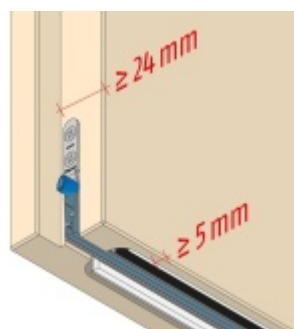

Produktový list

platný k 21. 5. 2026

luxusnikovani.cz
DELIVERED BY EFB

Automatická těsnící lišta Planet MinE-F/S, 27 dB, zvuk, standardní 1335 mm (lze zkrátit do 1210mm)

Planet SWISS

ID produktu: 2903

Automatická těsnící lišta na dveře. Vhodné pro dřevěné dveře v pasivních budovách nebo prostorech s řízenou ventilací. Speciální konstrukce dvevní lišty zamezí šíření zvuku, světla a požáru. Povolí však přirozené proudění vzduchu v objektu.

Oblast použití: prostory s řízenou ventilací, uzavřené prostory s nutností ventilace: místnosti pro serverovny, energetické rozvodny, toalety, koupelny .

- Výška těsnící lišty až 20 mm
- Šířka lišty pouze 25 mm
- Odvětrání až 200 m³ / hodina. (Příklad se vztahuje ke dveřím se šířkou 1050 mm, tlak 3,9 Pa)
- Útlum až 27 dB
- Možnost seřízení výšky výsuvu lišty
- Záruka 7 let
- Vhodné pro objektové dveře s vysokým zatížením

Při objednání je nutné určit směr zavírání.

Součástí balení je spojovací materiál pro dřevěné dveře

Vlastnosti automatické lišty :

Na objednávku je možné dodat tyto vlastnosti:

Způsob instalace do dveří:

Vhodné zejména pro dveře z materiálu: