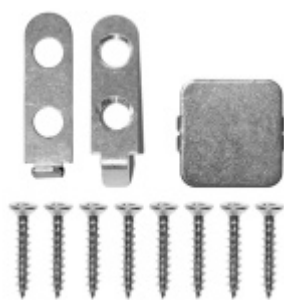

Produktový list

platný k 21. 5. 2026

luxusnikovani.cz
DELIVERED BY EFB

Automatická těsnící lišta Planet MinE-F/S, 27 dB, zvuk, standardní 1335 mm (lze zkrátit do 1210mm)

Planet SWISS

ID produktu: 2903

Automatická těsnící lišta na dveře. Vhodné pro dřevěné dveře v pasivních budovách nebo prostorech s řízenou ventilací. Speciální konstrukce dvevní lišty zamezí šíření zvuku, světla a požáru. Povolí však přirozené proudění vzduchu v objektu.

Oblast použití: prostory s řízenou ventilací, uzavřené prostory s nutností ventilace: místnosti pro serverovny, energetické rozvodny, toalety, koupelny .

- Výška těsnící lišty až 20 mm
- Šířka lišty pouze 25 mm
- Odvětrání až 200 m³ / hodina. (Příklad se vztahuje ke dveřím se šířkou 1050 mm, tlak 3,9 Pa)
- Útlum až 27 dB
- Možnost seřízení výšky výsuvu lišty
- Záruka 7 let
- Vhodné pro objektové dveře s vysokým zatížením

Při objednání je nutné určit směr zavírání.

Součástí balení je spojovací materiál pro dřevěné dveře

Vlastnosti automatické lišty :

Na objednávku je možné dodat tyto vlastnosti:

Způsob instalace do dveří:

Vhodné zejména pro dveře z materiálu: