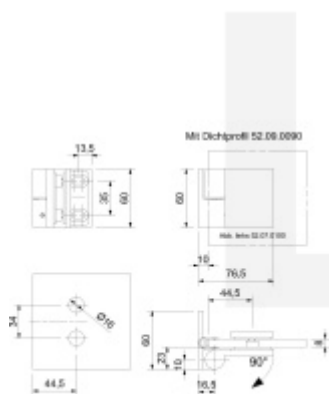

Pant pro sprchové dveře ELENA - zeď/sklo, 90°, černá Pravé provedení

ID produktu: 29030

Závěs pro skleněné dveře sprchového koutu

Masivní mosaz s povrchovou úpravou

Montáž: zeď/sklo

Zdvihací mechanismus

Aretace otevření 90°

Šroubovatelný úchyt včetně spojovacího materiálu

Nosnost 40kg/ pár pantů

Vaše cena bez DPH

82,78 €

Vaše cena s DPH

100,16 €

Zobrazit produkt

PODOBNÉ PRODUKTY

**Elena - rohový úchyt,
sklo/sklo 90°, černá**

Süd-Metall

OD 71,63 €

5 pracovních dní

**Pant pro sprchové dveře
ELENA -sklo/sklo, 180°/135°,
černá**

Süd-Metall

OD 92,33 €

5 pracovních dní