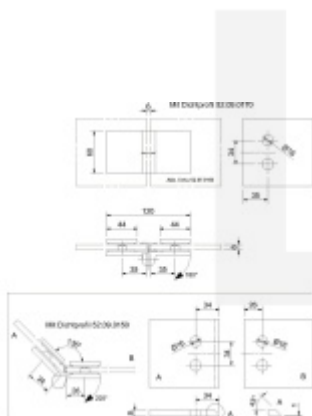

Pant pro sprchové dveře ELENA - sklo/sklo, 180°/135°, černá Pravé provedení

ID produktu: 29034

Závěs na sklo pro sprchové kouty

Montáž sklo/sklo, úhel otevření nastavitelný 180° / 135°

Masivní mosaz s povrchovou úpravou

Zdvihací mechanismus

Nosnost 40kg/ pár pantů

Vaše cena bez DPH

92,33 €

Vaše cena s DPH

111,72 €

Zobrazit produkt