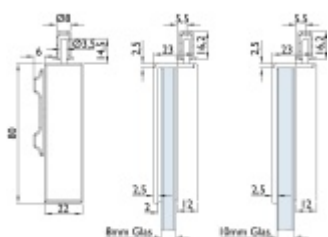

Kování je vhodné pro tloušťku skla 8-10 mm ESG sklo.

Dodávka je včetně protikusů do podlahy

Materiál: nerez kartáčovaná

Vaše cena bez DPH

1 009 Kč

Vaše cena s DPH

1 220,9 Kč

Zobrazit produkt