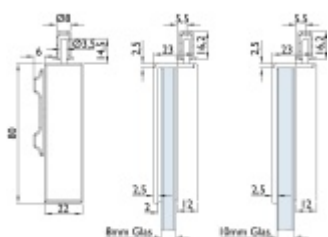

Zobrazit produkt