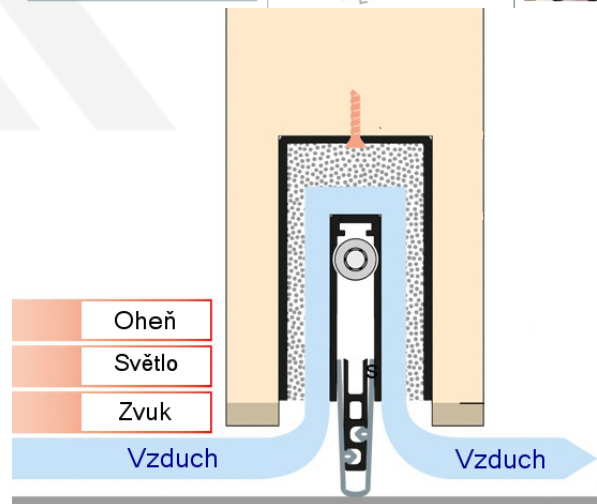

Produktový list

platný k 28. 4. 2026

luxusnikovani.cz
DELIVERED BY EFB

Automatická těsnící lišta Planet MinE-F/S, 27 dB, zvuk, standardní 1335 mm (lze zkrátit do 1210mm)

Planet SWISS

ID produktu: 2903

Automatická těsnící lišta na dveře. Vhodné pro dřevěné dveře v pasivních budovách nebo prostorech s řízenou ventilací. Speciální konstrukce dvevní lišty zamezí šíření zvuku, světla a požáru. Povolí však přirozené proudění vzduchu v objektu.

Oblast použití: prostory s řízenou ventilací, uzavřené prostory s nutností ventilace: místnosti pro serverovny, energetické rozvodny, toalety, koupelny .

- Výška těsnící lišty až 20 mm
- Šířka lišty pouze 25 mm
- Odvětrání až 200 m³ / hodina. (Příklad se vztahuje ke dveřím se šířkou 1050 mm, tlak 3,9 Pa)
- Útlum až 27 dB
- Možnost seřízení výšky výsuvu lišty
- Záruka 7 let
- Vhodné pro objektové dveře s vysokým zatížením

Při objednání je nutné určit směr zavírání.

Součástí balení je spojovací materiál pro dřevěné dveře

Vlastnosti automatické lišty :

Na objednávku je možné dodat tyto vlastnosti:

Způsob instalace do dveří:

Vhodné zejména pro dveře z materiálu: