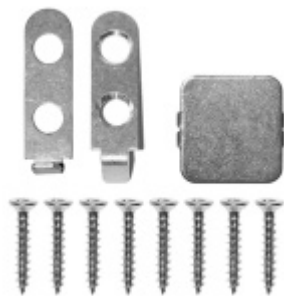

Produktový list

platný k 28. 4. 2026

luxusnikovani.cz
DELIVERED BY EFB

Automatická těsnící lišta Planet MinE-F/S, 27 dB, zvuk, standardní 1335 mm (lze zkrátit do 1210mm)

Planet SWISS

ID produktu: 2903

Automatická těsnící lišta na dveře. Vhodné pro dřevěné dveře v pasivních budovách nebo prostorech s řízenou ventilací. Speciální konstrukce dvevní lišty zamezí šíření zvuku, světla a požáru. Povolí však přirozené proudění vzduchu v objektu.

Oblast použití: prostory s řízenou ventilací, uzavřené prostory s nutností ventilace: místnosti pro serverovny, energetické rozvodny, toalety, koupelny .

- Výška těsnící lišty až 20 mm
- Šířka lišty pouze 25 mm
- Odvětrání až 200 m³ / hodina. (Příklad se vztahuje ke dveřím se šířkou 1050 mm, tlak 3,9 Pa)
- Útlum až 27 dB
- Možnost seřízení výšky výsuvu lišty
- Záruka 7 let
- Vhodné pro objektové dveře s vysokým zatížením

Při objednání je nutné určit směr zavírání.

Součástí balení je spojovací materiál pro dřevěné dveře

Vlastnosti automatické lišty :

Na objednávku je možné dodat tyto vlastnosti:

Způsob instalace do dveří:

Vhodné zejména pro dveře z materiálu: