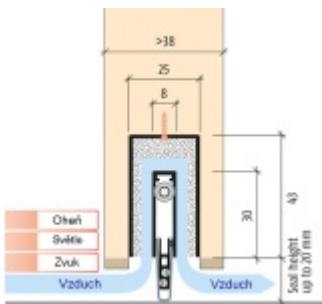

Produktový list

platný k 28. 4. 2026

luxusnikovani.cz
DELIVERED BY EFB

Automatická těsnící lišta Planet MinE-F/S, 27 dB, zvuk, standardní 1335 mm (lze zkrátit do 1210mm)

Planet SWISS

ID produktu: 2903

Automatická těsnící lišta na dveře. Vhodné pro dřevěné dveře v pasivních budovách nebo prostorech s řízenou ventilací. Speciální konstrukce dvevní lišty zamezí šíření zvuku, světla a požáru. Povolí však přirozené proudění vzduchu v objektu.

Oblast použití: prostory s řízenou ventilací, uzavřené prostory s nutností ventilace: místnosti pro serverovny, energetické rozvodny, toalety, koupelny .

- Výška těsnící lišty až 20 mm
- Šířka lišty pouze 25 mm
- Odvětrání až 200 m³ / hodina. (Příklad se vztahuje ke dveřím se šířkou 1050 mm, tlak 3,9 Pa)
- Útlum až 27 dB
- Možnost seřízení výšky výsuvu lišty
- Záruka 7 let
- Vhodné pro objektové dveře s vysokým zatížením

Při objednání je nutné určit směr zavírání.

Součástí balení je spojovací materiál pro dřevěné dveře

Vlastnosti automatické lišty :

Na objednávku je možné dodat tyto vlastnosti:

Způsob instalace do dveří:

Vhodné zejména pro dveře z materiálu: