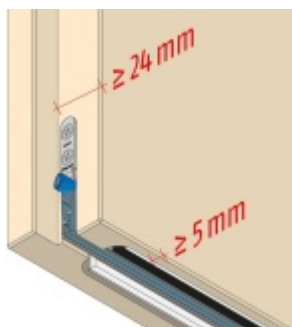

Produktový list

platný k 28. 4. 2026

luxusnikovani.cz
DELIVERED BY EFB

Automatická těsnící lišta Planet MinE-F/S, 27 dB, zvuk, standardní 1335 mm (lze zkrátit do 1210mm)

Planet SWISS

ID produktu: 2903

Automatická těsnící lišta na dveře. Vhodné pro dřevěné dveře v pasivních budovách nebo prostorech s řízenou ventilací. Speciální konstrukce dvevní lišty zamezí šíření zvuku, světla a požáru. Povolí však přirozené proudění vzduchu v objektu.

Oblast použití: prostory s řízenou ventilací, uzavřené prostory s nutností ventilace: místnosti pro serverovny, energetické rozvodny, toalety, koupelny .

- Výška těsnící lišty až 20 mm
- Šířka lišty pouze 25 mm
- Odvětrání až 200 m³ / hodina. (Příklad se vztahuje ke dveřím se šířkou 1050 mm, tlak 3,9 Pa)
- Útlum až 27 dB
- Možnost seřízení výšky výsuvu lišty
- Záruka 7 let
- Vhodné pro objektové dveře s vysokým zatížením

Při objednání je nutné určit směr zavírání.

Součástí balení je spojovací materiál pro dřevěné dveře

Vlastnosti automatické lišty :

Na objednávku je možné dodat tyto vlastnosti:

Způsob instalace do dveří:

Vhodné zejména pro dveře z materiálu: