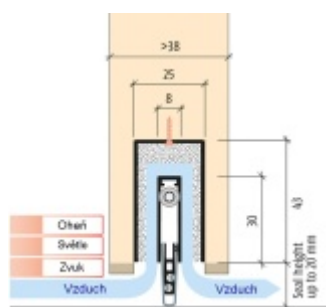

## Automatická těsnící lišta Planet MinE-F/S, 27 dB, zvuk, standardní 1210 mm (lze zkrátit do 1085 mm)

**Planet** SWISS

ID produktu: 2904

Automatická těsnící lišta na dveře. Vhodné pro dřevěné dveře v pasivních budovách nebo prostorech s řízenou ventilací. Speciální konstrukce dveřní lišty zamezí šíření zvuku, světla a požáru. Povolí však přirozené proudění vzduchu v objektu.

Oblast použití: prostory s řízenou ventilací, uzavřené prostory s nutností ventilace: místnosti pro serverovny, energetické rozvodny, toalety, koupelny .

- Výška těsnící lišty až 20 mm
- Šířka lišty pouze 25 mm
- Odvětrání až 200 m<sup>3</sup> / hodina. (Příklad se vztahuje ke dveřím se šířkou 1050 mm, tlak 3,9 Pa )
- Útlum až 27 dB
- Možnost seřízení výšky výsuvu lišty
- Záruka 7 let
- Vhodné pro objektové dveře s vysokým zatížením

Při objednání je nutné určit směr zavírání.

Součástí balení je spojovací materiál pro dřevěné dveře

Vlastnosti automatické lišty :

Na objednávku je možné dodat tyto vlastnosti:

Způsob instalace do dveří:

Vhodné zejména pro dveře z materiálu: