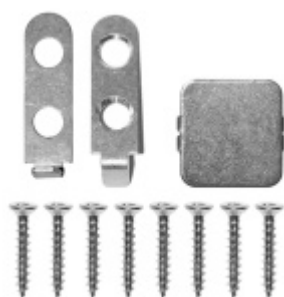

## Automatická těsnící lišta Planet MinE-F/S, 27 dB, zvuk, standardní 1210 mm (lze zkrátit do 1085 mm)

**Planet** SWISS

ID produktu: 2904

Automatická těsnící lišta na dveře. Vhodné pro dřevěné dveře v pasivních budovách nebo prostorech s řízenou ventilací. Speciální konstrukce dveřní lišty zamezí šíření zvuku, světla a požáru. Povolí však přirozené proudění vzduchu v objektu.

Oblast použití: prostory s řízenou ventilací, uzavřené prostory s nutností ventilace: místnosti pro serverovny, energetické rozvodny, toalety, koupelny .

- Výška těsnící lišty až 20 mm
- Šířka lišty pouze 25 mm
- Odvětrání až 200 m<sup>3</sup> / hodina. (Příklad se vztahuje ke dveřím se šířkou 1050 mm, tlak 3,9 Pa )
- Útlum až 27 dB
- Možnost seřízení výšky výsuvu lišty
- Záruka 7 let
- Vhodné pro objektové dveře s vysokým zatížením

Při objednání je nutné určit směr zavírání.

Součástí balení je spojovací materiál pro dřevěné dveře

Vlastnosti automatické lišty :

Na objednávku je možné dodat tyto vlastnosti:

Způsob instalace do dveří:

Vhodné zejména pro dveře z materiálu: