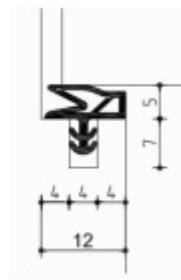

**Dveřní těsnění Deventer pro
bezfalcové dveře**

SIMONSWERK

OD 54,73 €

cca 10 pracovních dní

SIMONSWERK

OD 54,73 €

cca 10 pracovních dní

SIMONSWERK

OD 54,73 €

cca 10 pracovních dní

SIMONSWERK

OD 54,73 €

cca 10 pracovních dní