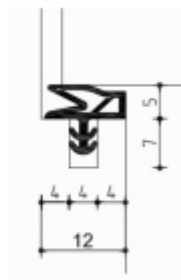

**Dveřní těsnění Deventer pro
bezfalcové dveře**

SIMONSWERK

OD 1 722 Kč
cca 10 pracovních dní

SIMONSWERK

OD 1 722 Kč
cca 10 pracovních dní

SIMONSWERK

OD 1 722 Kč
cca 10 pracovních dní