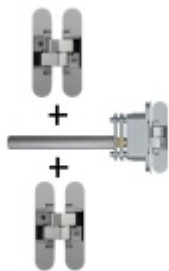

Nosnost 60 kg - počítáno na dva panty a rozměr křídla 900x2100 mm

Úhel otevření 180°

Materiál Zamak

Frézování: fréza prům. 14 mm + kroužek prům. 25 mm /
fréza prům. 16 mm / prům. 27 mm.

Povrchová úprava Satin Chrom (AN 0114). Na objednání jsou možné i jiné barevné odstíny (bílá, černá, mosaz, chrom a jiné)

Uvedená cena obsahuje 1 ks pantu + nasazovací krytky.

Součástí dodávky nejsou šroubky ani vruty!

Doporučené vruty pro zárubeň: Křížový šroub se zapuštěnou hlavou dle DIN 7505 A, průměr 4,5 mm.

Doporučené vruty pro křídlo: Křížový šroub s kulatou hlavou dle DIN 7505 B, průměr 4,5 mm.

více jak 10 ks

**Frézovací šablona + rám pro
panty Anselmi**

Anselmi

OD 72,24 €

2 ks

PODOBNÉ PRODUKTY

Sada skrytých pantů Anselmi pro samozavírací dveře

Anselmi