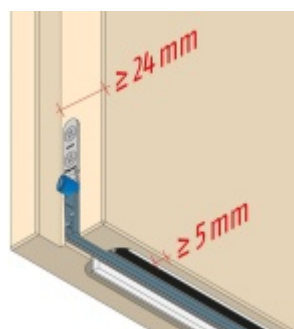

Produktový list

platný k 28. 4. 2026

luxusnikovani.cz
DELIVERED BY EFB

Automatická těsnící lišta Planet MinE-F/S, 27 dB, zvuk, standardní 1085 mm (lze zkrátit do 960 mm)

Planet SWISS

ID produktu: 2905

Automatická těsnící lišta na dveře. Vhodné pro dřevěné dveře v pasivních budovách nebo prostorech s řízenou ventilací. Speciální konstrukce dveřní lišty zamezí šíření zvuku, světla a požáru. Povolí však přirozené proudění vzduchu v objektu.

Oblast použití: prostory s řízenou ventilací, uzavřené prostory s nutností ventilace: místnosti pro serverovny, energetické rozvodny, toalety, koupelny .

- Výška těsnící lišty až 20 mm
- Šířka lišty pouze 25 mm
- Odvětrání až 200 m³ / hodina. (Příklad se vztahuje ke dveřím se šířkou 1050 mm, tlak 3,9 Pa)
- Útlum až 27 dB
- Možnost seřízení výšky výsuvu lišty
- Záruka 7 let
- Vhodné pro objektové dveře s vysokým zatížením

Při objednání je nutné určit směr zavírání.

Součástí balení je spojovací materiál pro dřevěné dveře

Vlastnosti automatické lišty :

Na objednávku je možné dodat tyto vlastnosti:

Způsob instalace do dveří:

Vhodné zejména pro dveře z materiálu: