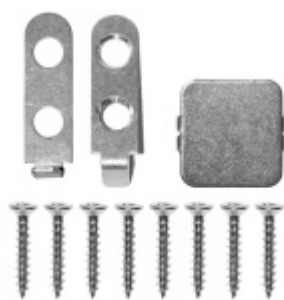

Produktový list

platný k 28. 4. 2026

luxusnikovani.cz
DELIVERED BY EFB

Automatická těsnící lišta Planet MinE-F/S, 27 dB, zvuk, standardní 1085 mm (lze zkrátit do 960 mm)

Planet SWISS

ID produktu: 2905

Automatická těsnící lišta na dveře. Vhodné pro dřevěné dveře v pasivních budovách nebo prostorech s řízenou ventilací. Speciální konstrukce dveřní lišty zamezí šíření zvuku, světla a požáru. Povolí však přirozené proudění vzduchu v objektu.

Oblast použití: prostory s řízenou ventilací, uzavřené prostory s nutností ventilace: místnosti pro serverovny, energetické rozvodny, toalety, koupelny .

- Výška těsnící lišty až 20 mm
- Šířka lišty pouze 25 mm
- Odvětrání až 200 m³ / hodina. (Příklad se vztahuje ke dveřím se šířkou 1050 mm, tlak 3,9 Pa)
- Útlum až 27 dB
- Možnost seřízení výšky výsuvu lišty
- Záruka 7 let
- Vhodné pro objektové dveře s vysokým zatížením

Při objednání je nutné určit směr zavírání.

Součástí balení je spojovací materiál pro dřevěné dveře

Vlastnosti automatické lišty :

Na objednávku je možné dodat tyto vlastnosti:

Způsob instalace do dveří:

Vhodné zejména pro dveře z materiálu: