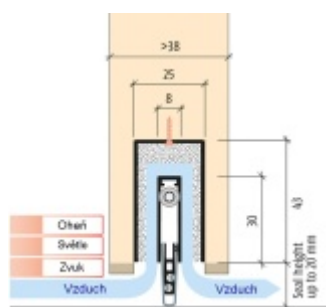

Produktový list

platný k 28. 4. 2026

luxusnikovani.cz
DELIVERED BY EFB

Automatická těsnící lišta Planet MinE-F/S, 27 dB, zvuk, standardní 1085 mm (lze zkrátit do 960 mm)

Planet SWISS

ID produktu: 2905

Automatická těsnící lišta na dveře. Vhodné pro dřevěné dveře v pasivních budovách nebo prostorech s řízenou ventilací. Speciální konstrukce dveřní lišty zamezí šíření zvuku, světla a požáru. Povolí však přirozené proudění vzduchu v objektu.

Oblast použití: prostory s řízenou ventilací, uzavřené prostory s nutností ventilace: místnosti pro serverovny, energetické rozvodny, toalety, koupelny .

- Výška těsnící lišty až 20 mm
- Šířka lišty pouze 25 mm
- Odvětrání až 200 m³ / hodina. (Příklad se vztahuje ke dveřím se šířkou 1050 mm, tlak 3,9 Pa)
- Útlum až 27 dB
- Možnost seřízení výšky výsuvu lišty
- Záruka 7 let
- Vhodné pro objektové dveře s vysokým zatížením

Při objednání je nutné určit směr zavírání.

Součástí balení je spojovací materiál pro dřevěné dveře

Vlastnosti automatické lišty :

Na objednávku je možné dodat tyto vlastnosti:

Způsob instalace do dveří:

Vhodné zejména pro dveře z materiálu: