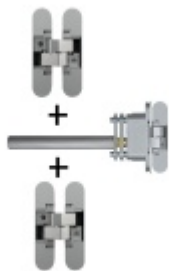

Součástí dodávky nejsou šroubky ani vruty!

Doporučené vruty pro zárubeň: Křížový šroub se zapuštěnou hlavou dle DIN 7505 A, průměr 4,5 mm.

Doporučené vruty pro křídlo: Křížový šroub s kulatou hlavou dle DIN 7505 B, průměr 4,5 mm.

Frézovací šablona + rám pro panty Anselmi

Anselmi

OD 1 770 Kč

Termín bude prověřen u dodavatele

PODOBNÉ PRODUKTY

Sada skrytých pantů Anselmi pro samozavírací dveře

Anselmi

OD 3 732 Kč