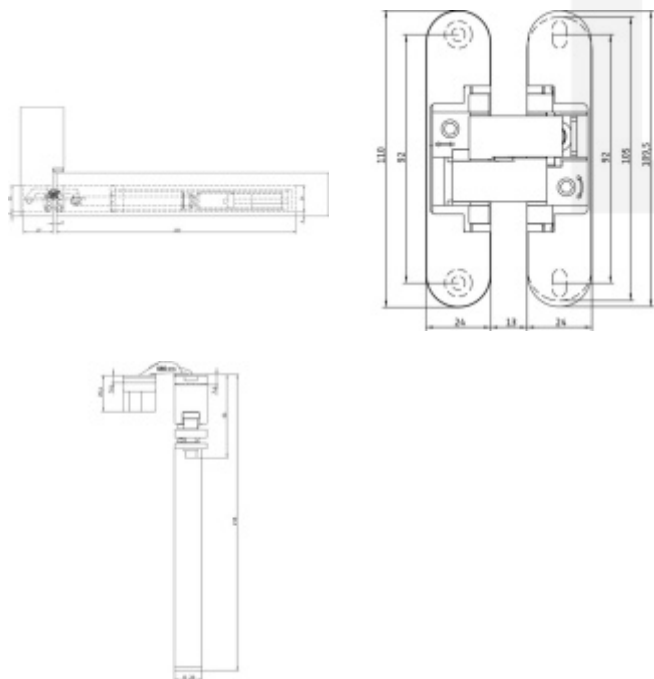

Skrytý pant samozavírací Anselmi AN 108 3D SC45 stříbrná / černá / bílá Satin Chrom AN 014

Anselmi
MEMBER OF SIMONSWERK

ID produktu: 29062

Skrytý samozavírací dveřní pant pro lehké interiérové bezfalcové dveře.

Nosnost 45 kg - počítáno na dva panty a rozměr křídla 900x2100 mm

Úhel otevření 180°

Materiál Zamak/ocel

Povrchová úprava Satin Chrom (AN 0114). Na objednání jsou možné i jiné barevné odstíny (bílá, černá, mosaz, chrom a jiné)

Pro použití pantu na dveřích je nutná kombinace se standardními panty Anselmi AN 140 nebo AN 160 3D. Samozavírací pant se instaluje na střed dveří a panty AN 140/160 se instalují do vrchní a spodní části dveří. Celkem tedy pro funkční dveře potřebujete 2 x panty standardní + 1 x pant zavírací.

Samozavírání je deaktivováno po otevření dveří ve větším úhlu než 120°.

Instalaci by měla provádět odborná firma, která má zkušenosti

s instalací dveřních pantů.

Uvedená cena obsahuje 1 ks pantu + nasazovací krytky + vymezovací klínek pro seřízení dveří + zajišťovací klínek pro bezpečnou montáž.