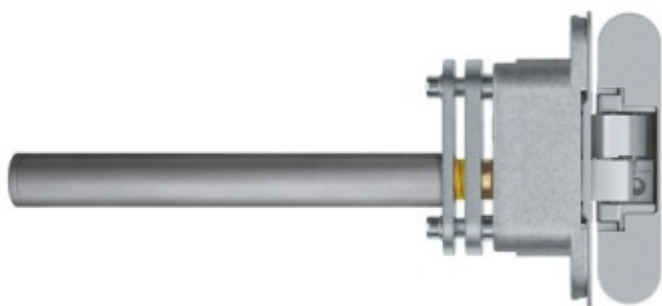

Skrytý pant samozavírací Anselmi AN 108 3D SC45 stříbrná / černá / bílá Satin Chrom AN 014

Anselmi
MEMBER OF SIMONSWERK

ID produktu: 29062

Skrytý samozavírací dveřní pant pro lehké interiérové bezfalcové dveře.

Integrovaný automatický samozavírací mechanismus s plynulým dojezdem.

Seřízení zavírací síly je možné po nainstalování pantu do dveří.

!! Pozor pant nemůže nahradit běžný dveřní zavírač. V případě, že potřebujete zavírat těžší frekventované dveře ve veřejném objektu, doporučujeme zakoupit [klasický skrytý dveřní zavírač](#) !!

Nosnost 45 kg - počítáno na dva panty a rozměr křídla 900x2100 mm

Úhel otevření 180°

Materiál Zamak/ocel

Povrchová úprava Satin Chrom (AN 0114). Na objednání jsou možné i jiné barevné odstíny (bílá, černá, mosaz, chrom a jiné)