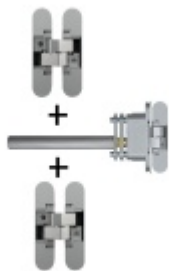

PODOBNÉ PRODUKTY

Sada skrytých pantů Anselmi pro samozavírací dveře

Anselmi

OD 152,33 €

Produkt je skladem