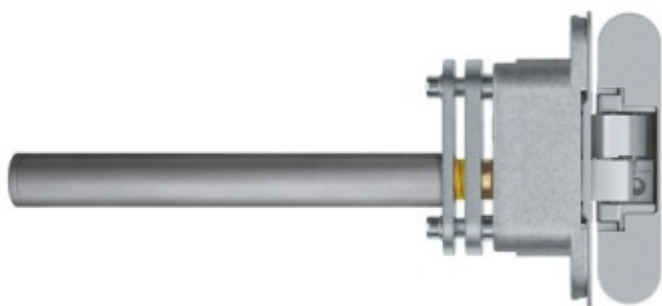

## Skrytý pant samozavírací Anselmi AN 108 3D SC45 stříbrná / černá / bílá Satin Chrom AN 014

**Anselmi**  
MEMBER OF SIMONSWERK

ID produktu: 29062

Skrytý samozavírací dveřní pant pro lehké interiérové bezfalcové dveře.

Integrovaný automatický samozavírací mechanismus s plynulým dojezdem.

Seřízení zavírací síly je možné po nainstalování pantu do dveří.

**!! Pozor pant nemůže nahradit běžný dveřní zavírač. V případě, že potřebujete zavírat těžší frekventované dveře ve veřejném objektu, doporučujeme zakoupit [klasický skrytý dveřní zavírač](#) !!**

Nosnost 45 kg - počítáno na dva panty a rozměr křídla 900x2100 mm

Úhel otevření 180°

Materiál Zamak/ocel

Povrchová úprava Satin Chrom (AN 0114). Na objednání jsou možné i jiné barevné odstíny (bílá, černá, mosaz, chrom a jiné)