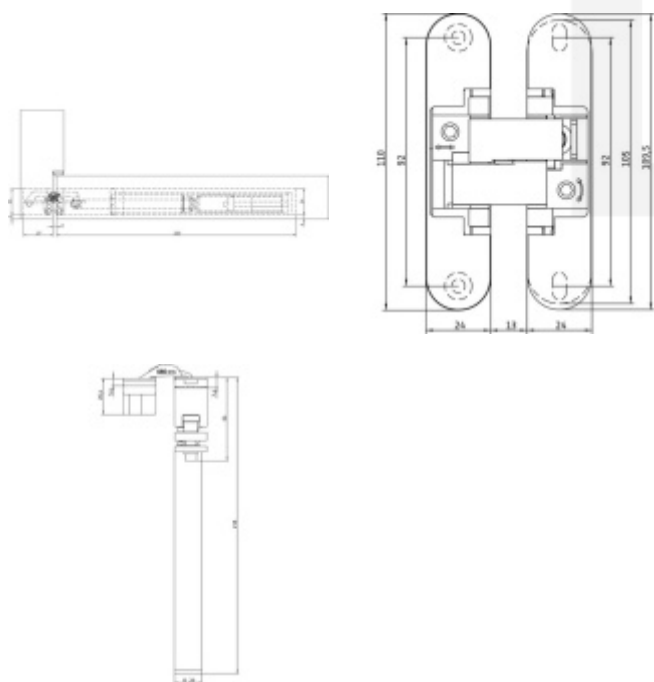

## Skrytý pant samozavírací Anselmi AN 108 3D SC45 stříbrná / černá / bílá Satin Chrom AN 014

**Anselmi**  
MEMBER OF SIMONSWERK

ID produktu: 29062

Skrytý samozavírací dveřní pant pro lehké interiérové bezfalcové dveře.

Nosnost 45 kg - počítáno na dva panty a rozměr křídla 900x2100 mm

Úhel otevření 180°

Materiál Zamak/ocel

Povrchová úprava Satin Chrom (AN 0114). Na objednání jsou možné i jiné barevné odstíny (bílá, černá, mosaz, chrom a jiné)

**Pro použití pantu na dveřích je nutná kombinace se standardními panty Anselmi AN 140 nebo AN 160 3D. Samozavírací pant se instaluje na střed dveří a panty AN 140/160 se instalují do vrchní a spodní části dveří. Celkem tedy pro funkční dveře potřebujete 2 x panty standardní + 1 x pant zavírací.**

Samozavírání je deaktivováno po otevření dveří ve větším úhlu než 120°.

Instalaci by měla provádět odborná firma, která má zkušenosti

s instalací dveřních pantů.

Uvedená cena obsahuje 1 ks pantu + nasazovací krytky + vymezovací klínek pro seřízení dveří + zajišťovací klínek pro bezpečnou montáž.