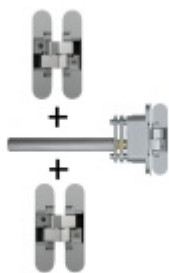

PODOBNÉ PRODUKTY

Sada skrytých pantů Anselmi pro samozavírací dveře

Anselmi

OD 3 732 Kč

Produkt je skladem