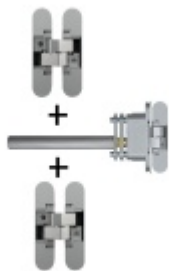

Součástí dodávky nejsou šroubky ani vruty!

Doporučené vruty pro zárubeň: Křížový šroub se zapuštěnou hlavou dle DIN 7505 A, průměr 4,5 mm.

Doporučené vruty pro křídlo: Křížový šroub s kulatou hlavou dle DIN 7505 B, průměr 4,5 mm.

**Frézovací šablona + rám pro
panty Anselmi**

Anselmi

OD 72,24 €

2 ks

PODOBNÉ PRODUKTY

Sada skrytých pantů Anselmi pro samozavírací dveře

Anselmi

OD 152,33 €