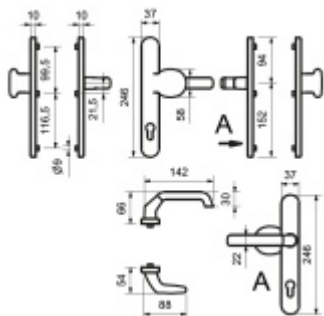

Štítkové kování Südmetall Berlin-LS ES1 klika/koule bezpečnostní Nerez kartáčovaná, S překrytím vložky

ID produktu: 29064

Štítkové kování pro rámové dveře

Sestava klika/koule

Kovová konstrukce pod štítkem pro vysoké zatížení

Klika pevně spojená se štítky

Přesah vložky 9 - 13 mm

Uvedená cena je pro provedení tloušťky dveří 67 - 72 mm

Na poptání lze dodat spojovací materiál i pro jinou tloušťku dveří

Dle DIN 18257 ES1

Vaše cena bez DPH