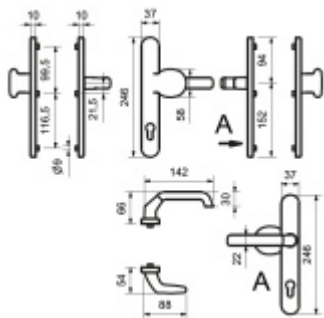

Štítkové kování Südmetall Berlin-LS ES1 klika/koule bezpečnostní Nerez kartáčovaná, Bez překrytí vložky

ID produktu: 29065

Štítkové kování pro rámové dveře

Sestava klika/koule

Kovová konstrukce pod štítkem pro vysoké zatížení

Klika pevně spojená se štítky

Přesah vložky 9 - 13 mm

Uvedená cena je pro provedení tloušťky dveří 67 - 72 mm

Na poptání lze dodat spojovací materiál i pro jinou tloušťku dveří

Dle DIN 18257 ES1

Vaše cena bez DPH