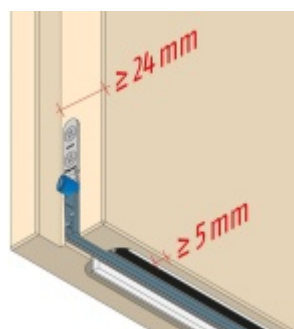

Produktový list

platný k 29. 4. 2026

luxusnikovani.cz
DELIVERED BY EFB

Automatická těsnící lišta Planet MinE-F/S, 27 dB, zvuk, standardní 835 mm (lze zkrátit do 710 mm)

Planet SWISS

ID produktu: 2906

Automatická těsnící lišta na dveře. Vhodné pro dřevěné dveře v pasivních budovách nebo prostorech s řízenou ventilací. Speciální konstrukce dveřní lišty zamezí šíření zvuku, světla a požáru. Povolí však přirozené proudění vzduchu v objektu.

Oblast použití: prostory s řízenou ventilací, uzavřené prostory s nutností ventilace: místnosti pro serverovny, energetické rozvodny, toalety, koupelny .

- Výška těsnící lišty až 20 mm
- Šířka lišty pouze 25 mm
- Odvětrání až 200 m³ / hodina. (Příklad se vztahuje ke dveřím se šířkou 1050 mm, tlak 3,9 Pa)
- Útlum až 27 dB
- Možnost seřízení výšky výsuvu lišty
- Záruka 7 let
- Vhodné pro objektové dveře s vysokým zatížením

Při objednání je nutné určit směr zavírání.

Součástí balení je spojovací materiál pro dřevěné dveře

Vlastnosti automatické lišty :

Na objednávku je možné dodat tyto vlastnosti:

Způsob instalace do dveří:

Vhodné zejména pro dveře z materiálu: