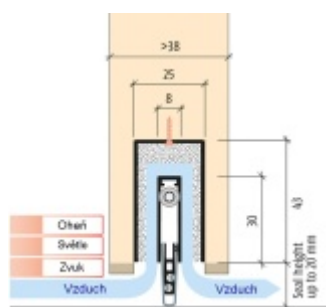

Produktový list

platný k 29. 4. 2026

luxusnikovani.cz
DELIVERED BY EFB

Automatická těsnící lišta Planet MinE-F/S, 27 dB, zvuk, standardní 835 mm (lze zkrátit do 710 mm)

Planet SWISS

ID produktu: 2906

Automatická těsnící lišta na dveře. Vhodné pro dřevěné dveře v pasivních budovách nebo prostorech s řízenou ventilací. Speciální konstrukce dveřní lišty zamezí šíření zvuku, světla a požáru. Povolí však přirozené proudění vzduchu v objektu.

Oblast použití: prostory s řízenou ventilací, uzavřené prostory s nutností ventilace: místnosti pro serverovny, energetické rozvodny, toalety, koupelny .

- Výška těsnící lišty až 20 mm
- Šířka lišty pouze 25 mm
- Odvětrání až 200 m³ / hodina. (Příklad se vztahuje ke dveřím se šířkou 1050 mm, tlak 3,9 Pa)
- Útlum až 27 dB
- Možnost seřízení výšky výsuvu lišty
- Záruka 7 let
- Vhodné pro objektové dveře s vysokým zatížením

Při objednání je nutné určit směr zavírání.

Součástí balení je spojovací materiál pro dřevěné dveře

Vlastnosti automatické lišty :

Na objednávku je možné dodat tyto vlastnosti:

Způsob instalace do dveří:

Vhodné zejména pro dveře z materiálu: