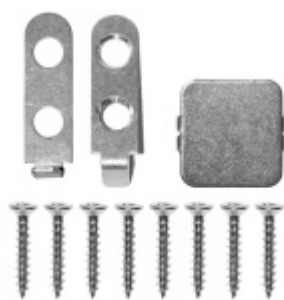

Produktový list

platný k 29. 4. 2026

luxusnikovani.cz
DELIVERED BY EFB

Automatická těsnící lišta Planet MinE-F/S, 27 dB, zvuk, standardní 835 mm (lze zkrátit do 710 mm)

Planet SWISS

ID produktu: 2906

Automatická těsnící lišta na dveře. Vhodné pro dřevěné dveře v pasivních budovách nebo prostorech s řízenou ventilací. Speciální konstrukce dveřní lišty zamezí šíření zvuku, světla a požáru. Povolí však přirozené proudění vzduchu v objektu.

Oblast použití: prostory s řízenou ventilací, uzavřené prostory s nutností ventilace: místnosti pro serverovny, energetické rozvodny, toalety, koupelny .

- Výška těsnící lišty až 20 mm
- Šířka lišty pouze 25 mm
- Odvětrání až 200 m³ / hodina. (Příklad se vztahuje ke dveřím se šířkou 1050 mm, tlak 3,9 Pa)
- Útlum až 27 dB
- Možnost seřízení výšky výsuvu lišty
- Záruka 7 let
- Vhodné pro objektové dveře s vysokým zatížením

Při objednání je nutné určit směr zavírání.

Součástí balení je spojovací materiál pro dřevěné dveře

Vlastnosti automatické lišty :

Na objednávku je možné dodat tyto vlastnosti:

Způsob instalace do dveří:

Vhodné zejména pro dveře z materiálu: