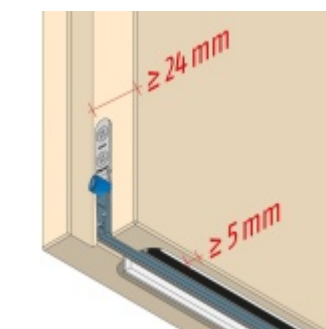

Produktový list

platný k 25. 4. 2026

luxusnikovani.cz
DELIVERED BY EFB

Automatická těsnící lišta Planet MinE-F/S, 27 dB, zvuk, standardní 710 mm (lze zkrátit do 585 mm)

Planet SWISS

ID produktu: 2907

Automatická těsnící lišta na dveře. Vhodné pro dřevěné dveře v pasivních budovách nebo prostorech s řízenou ventilací. Speciální konstrukce dveřní lišty zamezí šíření zvuku, světla a požáru. Povolí však přirozené proudění vzduchu v objektu.

Oblast použití: prostory s řízenou ventilací, uzavřené prostory s nutností ventilace: místnosti pro serverovny, energetické rozvodny, toalety, koupelny .

- Výška těsnící lišty až 20 mm
- Šířka lišty pouze 25 mm
- Odvětrání až 200 m³ / hodina. (Příklad se vztahuje ke dveřím se šířkou 1050 mm, tlak 3,9 Pa)
- Útlum až 27 dB
- Možnost seřízení výšky výsuvu lišty
- Záruka 7 let
- Vhodné pro objektové dveře s vysokým zatížením

Při objednání je nutné určit směr zavírání.

Součástí balení je spojovací materiál pro dřevěné dveře

Vlastnosti automatické lišty :

Na objednávku je možné dodat tyto vlastnosti:

Způsob instalace do dveří:

Vhodné zejména pro dveře z materiálu: