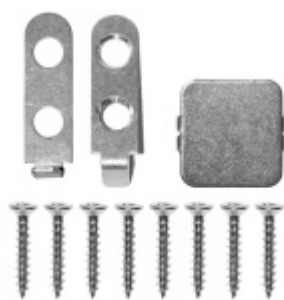

Produktový list

platný k 9. 6. 2026

luxusnikovani.cz
DELIVERED BY EFB

Automatická těsnící lišta Planet MinE-F/S, 27 dB, zvuk, standardní 710 mm (lze zkrátit do 585 mm)

Planet SWISS

ID produktu: 2907

Automatická těsnící lišta na dveře. Vhodné pro dřevěné dveře v pasivních budovách nebo prostorech s řízenou ventilací. Speciální konstrukce dveřní lišty zamezí šíření zvuku, světla a požáru. Povolí však přirozené proudění vzduchu v objektu.

Oblast použití: prostory s řízenou ventilací, uzavřené prostory s nutností ventilace: místnosti pro serverovny, energetické rozvodny, toalety, koupelny .

- Výška těsnící lišty až 20 mm
- Šířka lišty pouze 25 mm
- Odvětrání až 200 m³ / hodina. (Příklad se vztahuje ke dveřím se šířkou 1050 mm, tlak 3,9 Pa)
- Útlum až 27 dB
- Možnost seřízení výšky výsuvu lišty
- Záruka 7 let
- Vhodné pro objektové dveře s vysokým zatížením

Při objednání je nutné určit směr zavírání.

Součástí balení je spojovací materiál pro dřevěné dveře

Vlastnosti automatické lišty :

Na objednávku je možné dodat tyto vlastnosti:

Způsob instalace do dveří:

Vhodné zejména pro dveře z materiálu: