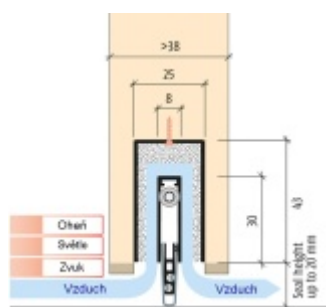

Produktový list

platný k 9. 6. 2026

luxusnikovani.cz
DELIVERED BY EFB

Automatická těsnící lišta Planet MinE-F/S, 27 dB, zvuk, standardní 710 mm (lze zkrátit do 585 mm)

Planet SWISS

ID produktu: 2907

Automatická těsnící lišta na dveře. Vhodné pro dřevěné dveře v pasivních budovách nebo prostorech s řízenou ventilací. Speciální konstrukce dveřní lišty zamezí šíření zvuku, světla a požáru. Povolí však přirozené proudění vzduchu v objektu.

Oblast použití: prostory s řízenou ventilací, uzavřené prostory s nutností ventilace: místnosti pro serverovny, energetické rozvodny, toalety, koupelny .

- Výška těsnící lišty až 20 mm
- Šířka lišty pouze 25 mm
- Odvětrání až 200 m³ / hodina. (Příklad se vztahuje ke dveřím se šířkou 1050 mm, tlak 3,9 Pa)
- Útlum až 27 dB
- Možnost seřízení výšky výsuvu lišty
- Záruka 7 let
- Vhodné pro objektové dveře s vysokým zatížením

Při objednání je nutné určit směr zavírání.

Součástí balení je spojovací materiál pro dřevěné dveře

Vlastnosti automatické lišty :

Na objednávku je možné dodat tyto vlastnosti:

Způsob instalace do dveří:

Vhodné zejména pro dveře z materiálu: