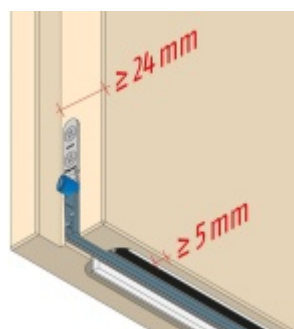

Produktový list

platný k 9. 6. 2026

luxusnikovani.cz
DELIVERED BY EFB

Automatická těsnící lišta Planet MinE-F/S, 27 dB, zvuk, standardní 710 mm (lze zkrátit do 585 mm)

Planet SWISS

ID produktu: 2907

Automatická těsnící lišta na dveře. Vhodné pro dřevěné dveře v pasivních budovách nebo prostorech s řízenou ventilací. Speciální konstrukce dveřní lišty zamezí šíření zvuku, světla a požáru. Povolí však přirozené proudění vzduchu v objektu.

Oblast použití: prostory s řízenou ventilací, uzavřené prostory s nutností ventilace: místnosti pro serverovny, energetické rozvodny, toalety, koupelny .

- Výška těsnící lišty až 20 mm
- Šířka lišty pouze 25 mm
- Odvětrání až 200 m³ / hodina. (Příklad se vztahuje ke dveřím se šířkou 1050 mm, tlak 3,9 Pa)
- Útlum až 27 dB
- Možnost seřízení výšky výsuvu lišty
- Záruka 7 let
- Vhodné pro objektové dveře s vysokým zatížením

Při objednání je nutné určit směr zavírání.

Součástí balení je spojovací materiál pro dřevěné dveře

Vlastnosti automatické lišty :

Na objednávku je možné dodat tyto vlastnosti:

Způsob instalace do dveří:

Vhodné zejména pro dveře z materiálu: