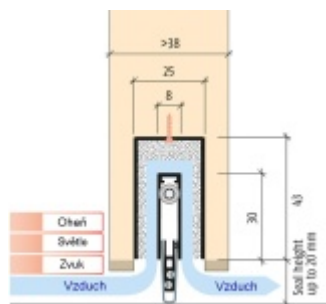

Produktový list

platný k 25. 4. 2026

luxusnikovani.cz
DELIVERED BY EFB

Automatická těsnící lišta Planet MinE-F/S, 27 dB, zvuk, standardní 710 mm (lze zkrátit do 585 mm)

Planet SWISS

ID produktu: 2907

Automatická těsnící lišta na dveře. Vhodné pro dřevěné dveře v pasivních budovách nebo prostorech s řízenou ventilací. Speciální konstrukce dveřní lišty zamezí šíření zvuku, světla a požáru. Povolí však přirozené proudění vzduchu v objektu.

Oblast použití: prostory s řízenou ventilací, uzavřené prostory s nutností ventilace: místnosti pro serverovny, energetické rozvodny, toalety, koupelny .

- Výška těsnící lišty až 20 mm
- Šířka lišty pouze 25 mm
- Odvětrání až 200 m³ / hodina. (Příklad se vztahuje ke dveřím se šířkou 1050 mm, tlak 3,9 Pa)
- Útlum až 27 dB
- Možnost seřízení výšky výsuvu lišty
- Záruka 7 let
- Vhodné pro objektové dveře s vysokým zatížením

Při objednání je nutné určit směr zavírání.

Součástí balení je spojovací materiál pro dřevěné dveře

Vlastnosti automatické lišty :

Na objednávku je možné dodat tyto vlastnosti:

Způsob instalace do dveří:

Vhodné zejména pro dveře z materiálu: