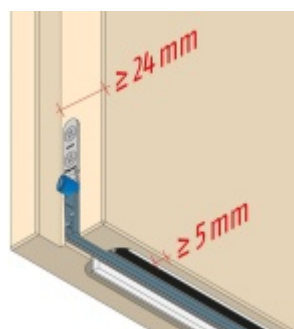

## Automatická těsnící lišta Planet MinE-F/S, 27 dB, zvuk, standardní 710 mm (lze zkrátit do 585 mm)

**Planet** SWISS

ID produktu: 2907

Automatická těsnící lišta na dveře. Vhodné pro dřevěné dveře v pasivních budovách nebo prostorech s řízenou ventilací. Speciální konstrukce dvevní lišty zamezí šíření zvuku, světla a požáru. Povolí však přirozené proudění vzduchu v objektu.

Oblast použití: prostory s řízenou ventilací, uzavřené prostory s nutností ventilace: místnosti pro serverovny, energetické rozvodny, toalety, koupelny .

- Výška těsnící lišty až 20 mm
- Šířka lišty pouze 25 mm
- Odvětrání až 200 m<sup>3</sup> / hodina. (Příklad se vztahuje ke dveřím se šířkou 1050 mm, tlak 3,9 Pa )
- Útlum až 27 dB
- Možnost seřízení výšky výsuvu lišty
- Záruka 7 let
- Vhodné pro objektové dveře s vysokým zatížením