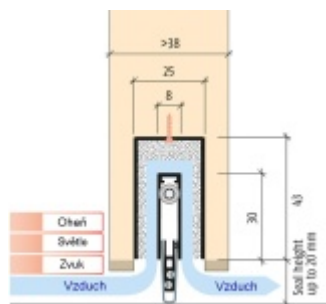

## Automatická těsnící lišta Planet MinE-F/S, 27 dB, zvuk, standardní 710 mm (lze zkrátit do 585 mm)

**Planet** SWISS

ID produktu: 2907

Automatická těsnící lišta na dveře. Vhodné pro dřevěné dveře v pasivních budovách nebo prostorech s řízenou ventilací. Speciální konstrukce dvevní lišty zamezí šíření zvuku, světla a požáru. Povolí však přirozené proudění vzduchu v objektu.

Oblast použití: prostory s řízenou ventilací, uzavřené prostory s nutností ventilace: místnosti pro serverovny, energetické rozvodny, toalety, koupelny .

- Výška těsnící lišty až 20 mm
- Šířka lišty pouze 25 mm
- Odvětrání až 200 m<sup>3</sup> / hodina. (Příklad se vztahuje ke dveřím se šířkou 1050 mm, tlak 3,9 Pa )
- Útlum až 27 dB
- Možnost seřízení výšky výsuvu lišty
- Záruka 7 let
- Vhodné pro objektové dveře s vysokým zatížením

Při objednání je nutné určit směr zavírání.

Součástí balení je spojovací materiál pro dřevěné dveře

Vlastnosti automatické lišty :

Na objednávku je možné dodat tyto vlastnosti:

Způsob instalace do dveří:

Vhodné zejména pro dveře z materiálu: