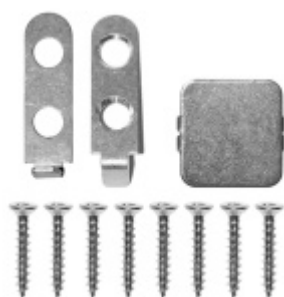

Produktový list

platný k 9. 6. 2026

luxusnikovani.cz
DELIVERED BY EFB

Automatická těsnící lišta Planet MinE-F/S, 27 dB, zvuk, standardní 710 mm (lze zkrátit do 585 mm)

Planet SWISS

ID produktu: 2907

Automatická těsnící lišta na dveře. Vhodné pro dřevěné dveře v pasivních budovách nebo prostorech s řízenou ventilací. Speciální konstrukce dvevní lišty zamezí šíření zvuku, světla a požáru. Povolí však přirozené proudění vzduchu v objektu.

Oblast použití: prostory s řízenou ventilací, uzavřené prostory s nutností ventilace: místnosti pro serverovny, energetické rozvodny, toalety, koupelny .

- Výška těsnící lišty až 20 mm
- Šířka lišty pouze 25 mm
- Odvětrání až 200 m³ / hodina. (Příklad se vztahuje ke dveřím se šířkou 1050 mm, tlak 3,9 Pa)
- Útlum až 27 dB
- Možnost seřízení výšky výsuvu lišty
- Záruka 7 let
- Vhodné pro objektové dveře s vysokým zatížením

Při objednání je nutné určit směr zavírání.

Součástí balení je spojovací materiál pro dřevěné dveře

Vlastnosti automatické lišty :

Na objednávku je možné dodat tyto vlastnosti:

Způsob instalace do dveří:

Vhodné zejména pro dveře z materiálu: