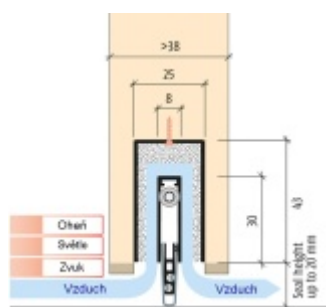

Produktový list

platný k 9. 6. 2026

luxusnikovani.cz
DELIVERED BY EFB

Automatická těsnící lišta Planet MinE-F/S, 27 dB, zvuk, standardní 710 mm (lze zkrátit do 585 mm)

Planet SWISS

ID produktu: 2907

Automatická těsnící lišta na dveře. Vhodné pro dřevěné dveře v pasivních budovách nebo prostorech s řízenou ventilací. Speciální konstrukce dvevní lišty zamezí šíření zvuku, světla a požáru. Povolí však přirozené proudění vzduchu v objektu.

Oblast použití: prostory s řízenou ventilací, uzavřené prostory s nutností ventilace: místnosti pro serverovny, energetické rozvodny, toalety, koupelny .

- Výška těsnící lišty až 20 mm
- Šířka lišty pouze 25 mm
- Odvětrání až 200 m³ / hodina. (Příklad se vztahuje ke dveřím se šířkou 1050 mm, tlak 3,9 Pa)
- Útlum až 27 dB
- Možnost seřízení výšky výsuvu lišty
- Záruka 7 let
- Vhodné pro objektové dveře s vysokým zatížením

Při objednání je nutné určit směr zavírání.

Součástí balení je spojovací materiál pro dřevěné dveře

Vlastnosti automatické lišty :

Na objednávku je možné dodat tyto vlastnosti:

Způsob instalace do dveří:

Vhodné zejména pro dveře z materiálu: