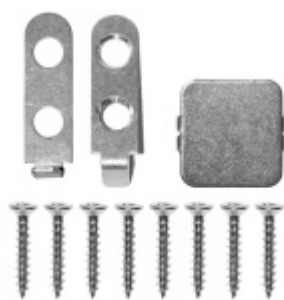

## Automatická těsnící lišta Planet MinE-F/S, 27 dB, zvuk, standardní 710 mm (lze zkrátit do 585 mm)

**Planet** SWISS

ID produktu: 2907

Automatická těsnící lišta na dveře. Vhodné pro dřevěné dveře v pasivních budovách nebo prostorech s řízenou ventilací. Speciální konstrukce dvevní lišty zamezí šíření zvuku, světla a požáru. Povolí však přirozené proudění vzduchu v objektu.

Při objednání je nutné určit směr zavírání.

Součástí balení je spojovací materiál pro dřevěné dveře

Vlastnosti automatické lišty :

Na objednávku je možné dodat tyto vlastnosti:

Způsob instalace do dveří:

Vhodné zejména pro dveře z materiálu: