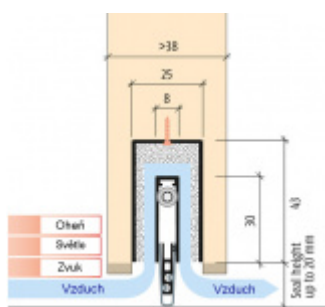

## Automatická těsnicí lišta Planet MinE-F/S, 27 dB, zvuk, standardní 585 mm (lze zkrátit do 460 mm)

Planet<sup>swiss</sup>

ID produktu: 2908

Automatická těsnicí lišta na dveře. Vhodné pro dřevěné dveře v pasivních budovách nebo prostorech s řízenou ventilací. Speciální konstrukce dveřní lišty zamezí šíření zvuku, světla a požáru. Povolí však přirozené proudění vzduchu v objektu.

Oblast použití: prostory s řízenou ventilací, uzavřené prostory s nutností ventilace: místnosti pro serverovny, energetické rozvodny, toalety, koupelny .

- Výška těsnicí lišty až 20 mm
- Šířka lišty pouze 25 mm
- Odvětrání až 200 m<sup>3</sup> / hodina. (Příklad se vztahuje ke dveřím se šířkou 1050 mm, tlak 3,9 Pa )
- Útlum až 27 dB
- Možnost seřízení výšky výsuvu lišty