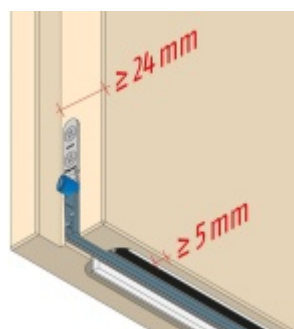

Produktový list

platný k 15. 5. 2026

luxusnikovani.cz
DELIVERED BY EFB

Automatická těsnící lišta Planet MinE-F/S, 27 dB, zvuk, standardní 585 mm (lze zkrátit do 460 mm)

Planet SWISS

ID produktu: 2908

Automatická těsnící lišta na dveře. Vhodné pro dřevěné dveře v pasivních budovách nebo prostorech s řízenou ventilací. Speciální konstrukce dvevní lišty zamezí šíření zvuku, světla a požáru. Povolí však přirozené proudění vzduchu v objektu.

Oblast použití: prostory s řízenou ventilací, uzavřené prostory s nutností ventilace: místnosti pro serverovny, energetické rozvodny, toalety, koupelny .

- Výška těsnící lišty až 20 mm
- Šířka lišty pouze 25 mm
- Odvětrání až 200 m³ / hodina. (Příklad se vztahuje ke dveřím se šířkou 1050 mm, tlak 3,9 Pa)
- Útlum až 27 dB
- Možnost seřízení výšky výsuvu lišty
- Záruka 7 let
- Vhodné pro objektové dveře s vysokým zatížením

Při objednání je nutné určit směr zavírání.

Součástí balení je spojovací materiál pro dřevěné dveře

Vlastnosti automatické lišty :

Na objednávku je možné dodat tyto vlastnosti:

Způsob instalace do dveří:

Vhodné zejména pro dveře z materiálu: