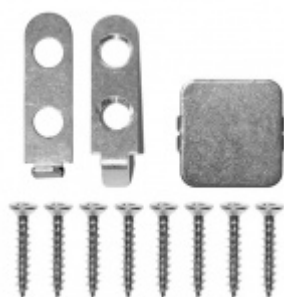

## Automatická těsnicí lišta Planet MinE-F/S, 27 dB, zvuk, standardní 585 mm (lze zkrátit do 460 mm)

Planet<sup>swiss</sup>

ID produktu: 2908

Automatická těsnicí lišta na dveře. Vhodné pro dřevěné dveře v pasivních budovách nebo prostorech s řízenou ventilací. Speciální konstrukce dveřní lišty zamezí šíření zvuku, světla a požáru. Povolí však přirozené proudění vzduchu v objektu.