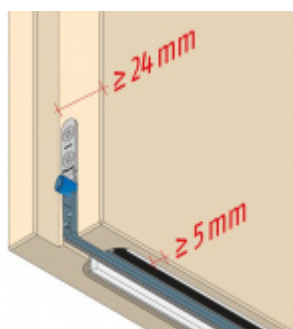

## Automatická těsnicí lišta Planet MinE-F/S, 27 dB, zvuk, standardní 585 mm (lze zkrátit do 460 mm)

Planet<sup>swiss</sup>

ID produktu: 2908

Automatická těsnicí lišta na dveře. Vhodné pro dřevěné dveře v pasivních budovách nebo prostorech s řízenou ventilací. Speciální konstrukce dveřní lišty zamezí šíření zvuku, světla a požáru. Povolí však přirozené proudění vzduchu v objektu.

Oblast použití: prostory s řízenou ventilací, uzavřené prostory s nutností ventilace: místnosti pro serverovny, energetické rozvodny, toalety, koupelny .

- Výška těsnicí lišty až 20 mm
- Šířka lišty pouze 25 mm
- Odvětrání až 200 m<sup>3</sup> / hodina. (Příklad se vztahuje ke dveřím se šířkou 1050 mm, tlak 3,9 Pa )
- Útlum až 27 dB
- Možnost seřízení výšky výsuvu lišty