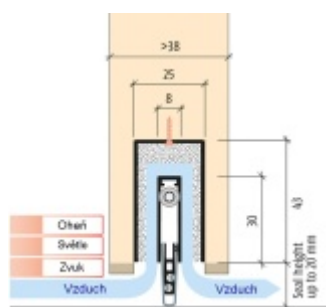

Produktový list

platný k 15. 5. 2026

luxusnikovani.cz
DELIVERED BY EFB

Automatická těsnící lišta Planet MinE-F/S, 27 dB, zvuk, standardní 585 mm (lze zkrátit do 460 mm)

Planet SWISS

ID produktu: 2908

Automatická těsnící lišta na dveře. Vhodné pro dřevěné dveře v pasivních budovách nebo prostorech s řízenou ventilací. Speciální konstrukce dvevní lišty zamezí šíření zvuku, světla a požáru. Povolí však přirozené proudění vzduchu v objektu.

Oblast použití: prostory s řízenou ventilací, uzavřené prostory s nutností ventilace: místnosti pro serverovny, energetické rozvodny, toalety, koupelny .

- Výška těsnící lišty až 20 mm
- Šířka lišty pouze 25 mm
- Odvětrání až 200 m³ / hodina. (Příklad se vztahuje ke dveřím se šířkou 1050 mm, tlak 3,9 Pa)
- Útlum až 27 dB
- Možnost seřízení výšky výsuvu lišty
- Záruka 7 let
- Vhodné pro objektové dveře s vysokým zatížením

Při objednání je nutné určit směr zavírání.

Součástí balení je spojovací materiál pro dřevěné dveře

Vlastnosti automatické lišty :

Na objednávku je možné dodat tyto vlastnosti:

Způsob instalace do dveří:

Vhodné zejména pro dveře z materiálu: