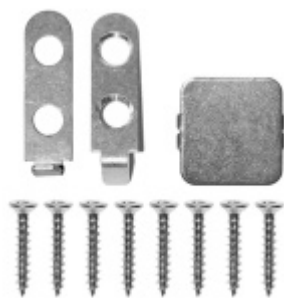

Produktový list

platný k 15. 5. 2026

luxusnikovani.cz
DELIVERED BY EFB

Automatická těsnící lišta Planet MinE-F/S, 27 dB, zvuk, standardní 585 mm (lze zkrátit do 460 mm)

Planet SWISS

ID produktu: 2908

Automatická těsnící lišta na dveře. Vhodné pro dřevěné dveře v pasivních budovách nebo prostorech s řízenou ventilací. Speciální konstrukce dvevní lišty zamezí šíření zvuku, světla a požáru. Povolí však přirozené proudění vzduchu v objektu.

Oblast použití: prostory s řízenou ventilací, uzavřené prostory s nutností ventilace: místnosti pro serverovny, energetické rozvodny, toalety, koupelny .

- Výška těsnící lišty až 20 mm
- Šířka lišty pouze 25 mm
- Odvětrání až 200 m³ / hodina. (Příklad se vztahuje ke dveřím se šířkou 1050 mm, tlak 3,9 Pa)
- Útlum až 27 dB
- Možnost seřízení výšky výsuvu lišty
- Záruka 7 let
- Vhodné pro objektové dveře s vysokým zatížením

Při objednání je nutné určit směr zavírání.

Součástí balení je spojovací materiál pro dřevěné dveře

Vlastnosti automatické lišty :

Na objednávku je možné dodat tyto vlastnosti:

Způsob instalace do dveří:

Vhodné zejména pro dveře z materiálu: