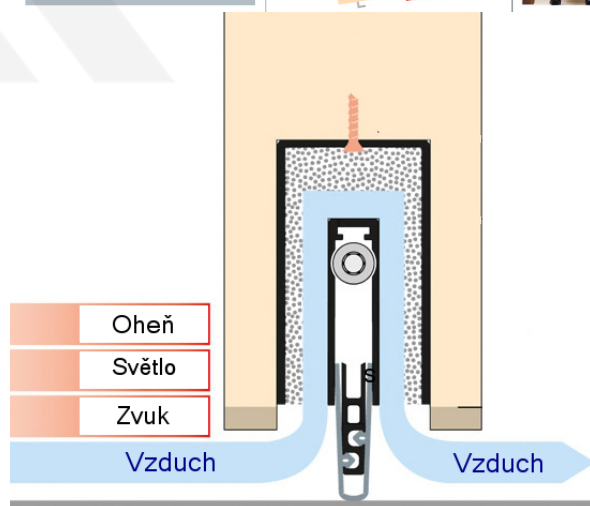

## Automatická těsnicí lišta Planet MinE-F/S, 27 dB, zvuk, standardní 585 mm (lze zkrátit do 460 mm)

Planet<sup>swiss</sup>

ID produktu: 2908

Automatická těsnicí lišta na dveře. Vhodné pro dřevěné dveře v pasivních budovách nebo prostorech s řízenou ventilací. Speciální konstrukce dveřní lišty zamezí šíření zvuku, světla a požáru. Povolí však přirozené proudění vzduchu v objektu.

Oblast použití: prostory s řízenou ventilací, uzavřené prostory s nutností ventilace: místnosti pro serverovny, energetické rozvodny, toalety, koupelny .

- Výška těsnicí lišty až 20 mm
- Šířka lišty pouze 25 mm
- Odvětrání až 200 m<sup>3</sup> / hodina. (Příklad se vztahuje ke dveřím se šířkou 1050 mm, tlak 3,9 Pa )
- Útlum až 27 dB
- Možnost seřízení výšky výsuvu lišty