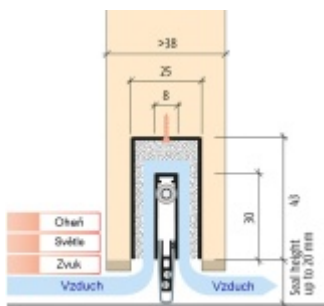

Produktový list

platný k 27. 4. 2026

luxusnikovani.cz
DELIVERED BY EFB

Automatická těsnící lišta Planet MinE-F/S, 27 dB, zvuk, standardní 585 mm (lze zkrátit do 460 mm)

Planet SWISS

ID produktu: 2908

Automatická těsnící lišta na dveře. Vhodné pro dřevěné dveře v pasivních budovách nebo prostorech s řízenou ventilací. Speciální konstrukce dveřní lišty zamezí šíření zvuku, světla a požáru. Povolí však přirozené proudění vzduchu v objektu.

Oblast použití: prostory s řízenou ventilací, uzavřené prostory s nutností ventilace: místnosti pro serverovny, energetické rozvodny, toalety, koupelny .

- Výška těsnící lišty až 20 mm
- Šířka lišty pouze 25 mm
- Odvětrání až 200 m³ / hodina. (Příklad se vztahuje ke dveřím se šířkou 1050 mm, tlak 3,9 Pa)
- Útlum až 27 dB
- Možnost seřízení výšky výsuvu lišty
- Záruka 7 let
- Vhodné pro objektové dveře s vysokým zatížením

Při objednání je nutné určit směr zavírání.

Součástí balení je spojovací materiál pro dřevěné dveře

Vlastnosti automatické lišty :

Na objednávku je možné dodat tyto vlastnosti:

Způsob instalace do dveří:

Vhodné zejména pro dveře z materiálu: