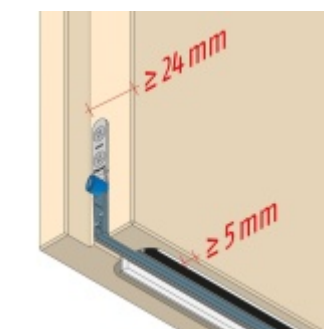

Produktový list

platný k 27. 4. 2026

luxusnikovani.cz
DELIVERED BY EFB

Automatická těsnící lišta Planet MinE-F/S, 27 dB, zvuk, standardní 585 mm (lze zkrátit do 460 mm)

Planet SWISS

ID produktu: 2908

Automatická těsnící lišta na dveře. Vhodné pro dřevěné dveře v pasivních budovách nebo prostorech s řízenou ventilací. Speciální konstrukce dveřní lišty zamezí šíření zvuku, světla a požáru. Povolí však přirozené proudění vzduchu v objektu.

Oblast použití: prostory s řízenou ventilací, uzavřené prostory s nutností ventilace: místnosti pro serverovny, energetické rozvodny, toalety, koupelny .

- Výška těsnící lišty až 20 mm
- Šířka lišty pouze 25 mm
- Odvětrání až 200 m³ / hodina. (Příklad se vztahuje ke dveřím se šířkou 1050 mm, tlak 3,9 Pa)
- Útlum až 27 dB
- Možnost seřízení výšky výsuvu lišty
- Záruka 7 let
- Vhodné pro objektové dveře s vysokým zatížením

Při objednání je nutné určit směr zavírání.

Součástí balení je spojovací materiál pro dřevěné dveře

Vlastnosti automatické lišty :

Na objednávku je možné dodat tyto vlastnosti:

Způsob instalace do dveří:

Vhodné zejména pro dveře z materiálu: