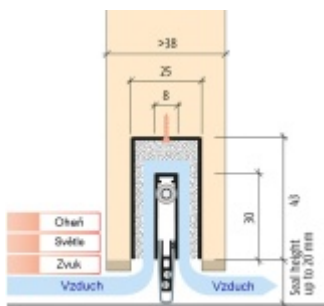

Produktový list

platný k 24. 5. 2026

luxusnikovani.cz
DELIVERED BY EFB

Automatická těsnící lišta Planet MinE-F/S, 27 dB, zvuk, standardní 460 mm (lze zkrátit do 335 mm)

Planet SWISS

ID produktu: 2909

Automatická těsnící lišta na dveře. Vhodné pro dřevěné dveře v pasivních budovách nebo prostorech s řízenou ventilací. Speciální konstrukce dvevní lišty zamezí šíření zvuku, světla a požáru. Povolí však přirozené proudění vzduchu v objektu.

Oblast použití: prostory s řízenou ventilací, uzavřené prostory s nutností ventilace: místnosti pro serverovny, energetické rozvodny, toalety, koupelny .

- Výška těsnící lišty až 20 mm
- Šířka lišty pouze 25 mm
- Odvětrání až 200 m³ / hodina. (Příklad se vztahuje ke dveřím se šířkou 1050 mm, tlak 3,9 Pa)
- Útlum až 27 dB
- Možnost seřízení výšky výsuvu lišty
- Záruka 7 let
- Vhodné pro objektové dveře s vysokým zatížením

Při objednání je nutné určit směr zavírání.

Součástí balení je spojovací materiál pro dřevěné dveře

Vlastnosti automatické lišty :

Na objednávku je možné dodat tyto vlastnosti:

Způsob instalace do dveří:

Vhodné zejména pro dveře z materiálu: