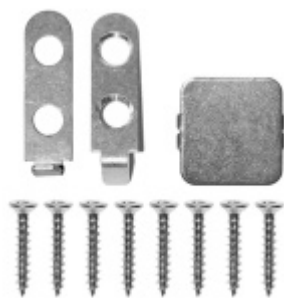

Produktový list

platný k 24. 5. 2026

luxusnikovani.cz
DELIVERED BY EFB

Automatická těsnící lišta Planet MinE-F/S, 27 dB, zvuk, standardní 460 mm (lze zkrátit do 335 mm)

Planet SWISS

ID produktu: 2909

Automatická těsnící lišta na dveře. Vhodné pro dřevěné dveře v pasivních budovách nebo prostorech s řízenou ventilací. Speciální konstrukce dvevní lišty zamezí šíření zvuku, světla a požáru. Povolí však přirozené proudění vzduchu v objektu.

Oblast použití: prostory s řízenou ventilací, uzavřené prostory s nutností ventilace: místnosti pro serverovny, energetické rozvodny, toalety, koupelny .

- Výška těsnící lišty až 20 mm
- Šířka lišty pouze 25 mm
- Odvětrání až 200 m³ / hodina. (Příklad se vztahuje ke dveřím se šířkou 1050 mm, tlak 3,9 Pa)
- Útlum až 27 dB
- Možnost seřízení výšky výsuvu lišty
- Záruka 7 let
- Vhodné pro objektové dveře s vysokým zatížením

Při objednání je nutné určit směr zavírání.

Součástí balení je spojovací materiál pro dřevěné dveře

Vlastnosti automatické lišty :

Na objednávku je možné dodat tyto vlastnosti:

Způsob instalace do dveří:

Vhodné zejména pro dveře z materiálu: