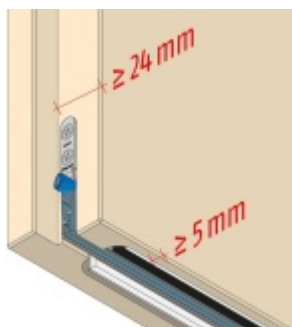

Produktový list

platný k 24. 5. 2026

luxusnikovani.cz
DELIVERED BY EFB

Automatická těsnící lišta Planet MinE-F/S, 27 dB, zvuk, standardní 460 mm (lze zkrátit do 335 mm)

Planet SWISS

ID produktu: 2909

Automatická těsnící lišta na dveře. Vhodné pro dřevěné dveře v pasivních budovách nebo prostorech s řízenou ventilací. Speciální konstrukce dvevní lišty zamezí šíření zvuku, světla a požáru. Povolí však přirozené proudění vzduchu v objektu.

Oblast použití: prostory s řízenou ventilací, uzavřené prostory s nutností ventilace: místnosti pro serverovny, energetické rozvodny, toalety, koupelny .

- Výška těsnící lišty až 20 mm
- Šířka lišty pouze 25 mm
- Odvětrání až 200 m³ / hodina. (Příklad se vztahuje ke dveřím se šířkou 1050 mm, tlak 3,9 Pa)
- Útlum až 27 dB
- Možnost seřízení výšky výsuvu lišty
- Záruka 7 let
- Vhodné pro objektové dveře s vysokým zatížením

Při objednání je nutné určit směr zavírání.

Součástí balení je spojovací materiál pro dřevěné dveře

Vlastnosti automatické lišty :

Na objednávku je možné dodat tyto vlastnosti:

Způsob instalace do dveří:

Vhodné zejména pro dveře z materiálu: