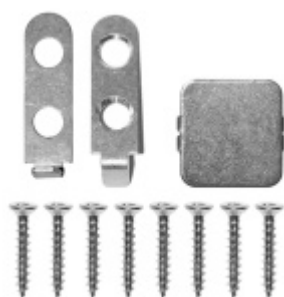

Produktový list

platný k 27. 4. 2026

luxusnikovani.cz
DELIVERED BY EFB

Automatická těsnící lišta Planet MinE-F/S, 27 dB, zvuk, standardní 460 mm (lze zkrátit do 335 mm)

Planet SWISS

ID produktu: 2909

Automatická těsnící lišta na dveře. Vhodné pro dřevěné dveře v pasivních budovách nebo prostorech s řízenou ventilací. Speciální konstrukce dveřní lišty zamezí šíření zvuku, světla a požáru. Povolí však přirozené proudění vzduchu v objektu.

Oblast použití: prostory s řízenou ventilací, uzavřené prostory s nutností ventilace: místnosti pro serverovny, energetické rozvodny, toalety, koupelny .

- Výška těsnící lišty až 20 mm
- Šířka lišty pouze 25 mm
- Odvětrání až 200 m³ / hodina. (Příklad se vztahuje ke dveřím se šířkou 1050 mm, tlak 3,9 Pa)
- Útlum až 27 dB
- Možnost seřízení výšky výsuvu lišty
- Záruka 7 let
- Vhodné pro objektové dveře s vysokým zatížením

Při objednání je nutné určit směr zavírání.

Součástí balení je spojovací materiál pro dřevěné dveře

Vlastnosti automatické lišty :

Na objednávku je možné dodat tyto vlastnosti:

Způsob instalace do dveří:

Vhodné zejména pro dveře z materiálu: