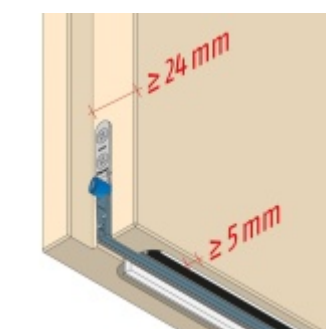

Produktový list

platný k 27. 4. 2026

luxusnikovani.cz
DELIVERED BY EFB

Automatická těsnící lišta Planet MinE-F/S, 27 dB, zvuk, standardní 460 mm (lze zkrátit do 335 mm)

Planet SWISS

ID produktu: 2909

Automatická těsnící lišta na dveře. Vhodné pro dřevěné dveře v pasivních budovách nebo prostorech s řízenou ventilací. Speciální konstrukce dveřní lišty zamezí šíření zvuku, světla a požáru. Povolí však přirozené proudění vzduchu v objektu.

Oblast použití: prostory s řízenou ventilací, uzavřené prostory s nutností ventilace: místnosti pro serverovny, energetické rozvodny, toalety, koupelny .

- Výška těsnící lišty až 20 mm
- Šířka lišty pouze 25 mm
- Odvětrání až 200 m³ / hodina. (Příklad se vztahuje ke dveřím se šířkou 1050 mm, tlak 3,9 Pa)
- Útlum až 27 dB
- Možnost seřízení výšky výsuvu lišty
- Záruka 7 let
- Vhodné pro objektové dveře s vysokým zatížením

Při objednání je nutné určit směr zavírání.

Součástí balení je spojovací materiál pro dřevěné dveře

Vlastnosti automatické lišty :

Na objednávku je možné dodat tyto vlastnosti:

Způsob instalace do dveří:

Vhodné zejména pro dveře z materiálu: