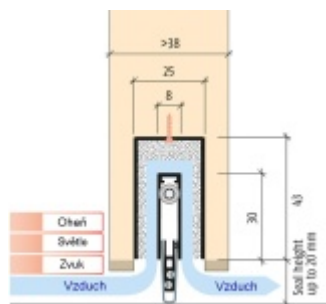

Produktový list

platný k 27. 4. 2026

luxusnikovani.cz
DELIVERED BY EFB

Automatická těsnící lišta Planet MinE-F/S, 27 dB, zvuk, standardní 460 mm (lze zkrátit do 335 mm)

Planet SWISS

ID produktu: 2909

Automatická těsnící lišta na dveře. Vhodné pro dřevěné dveře v pasivních budovách nebo prostorech s řízenou ventilací. Speciální konstrukce dveřní lišty zamezí šíření zvuku, světla a požáru. Povolí však přirozené proudění vzduchu v objektu.

Oblast použití: prostory s řízenou ventilací, uzavřené prostory s nutností ventilace: místnosti pro serverovny, energetické rozvodny, toalety, koupelny .

- Výška těsnící lišty až 20 mm
- Šířka lišty pouze 25 mm
- Odvětrání až 200 m³ / hodina. (Příklad se vztahuje ke dveřím se šířkou 1050 mm, tlak 3,9 Pa)
- Útlum až 27 dB
- Možnost seřízení výšky výsuvu lišty
- Záruka 7 let
- Vhodné pro objektové dveře s vysokým zatížením

Při objednání je nutné určit směr zavírání.

Součástí balení je spojovací materiál pro dřevěné dveře

Vlastnosti automatické lišty :

Na objednávku je možné dodat tyto vlastnosti:

Způsob instalace do dveří:

Vhodné zejména pro dveře z materiálu: