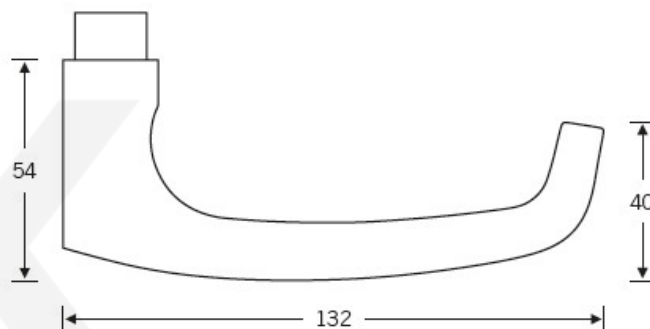

Produktový list

platný k 1. 5. 2026

luxusnikovani.cz
DELIVERED BY EFB

Kování FSB 12 1045 ASL Nerez
kartáčovaná, WC uzamykání, čtyřhran 6 mm,
klika / klika

FSB

ID produktu: 291

Tento model vychází ze stejného konceptu, jako je model klika FSB 1015, který je velmi oblíben. FSB 1045 byl vytvořen, aby bylo možné použít stejný tvar i pro panikové dveře.