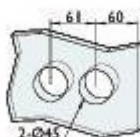

Produktový list

platný k 27. 4. 2026

luxusnikovani.cz
DELIVERED BY EFB

Štítek pro skleněné dveře Súdmetall Palma II WC, nerez/černá

Štítek pro skleněné dveře s integrovaným zamykáním na WC

Kování je vhodné pro falcové dveře se šířkou falcu 24 mm, tloušťka skla 8-10 mm.

materiál: nerez kartáčovaná nebo černá

Ke štítku je nutné objednat samostatně kliku Súdmetall.

Nerez kartáčovaná

[Štítek pro skleněné dveře Súdmetall
Palma II WC, nerez/černá
Nerez kartáčovaná](#)

DETAIL

Termín bude prověřen u
dodavatele