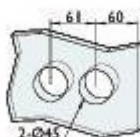

Produktový list

platný k 28. 4. 2026

luxusnikovani.cz
DELIVERED BY EFB

Štítek pro skleněné dveře Südmetail Palma II WC, nerez/černá

Štítek pro skleněné dveře s integrovaným zamykáním na WC

Kování je vhodné pro falcové dveře se šířkou falcu 24 mm, tloušťka skla 8-10 mm.

materiál: nerez kartáčovaná nebo černá

Ke štítku je nutné objednat samostatně kliku Südmetail.

Nerez kartáčovaná

[Štítek pro skleněné dveře Südmetail
Palma II WC, nerez/černá
Nerez kartáčovaná](#)

DETAIL

Termín bude prověřen u
dodavatele