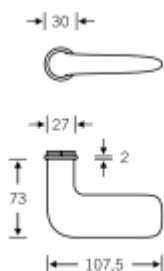

Sada obsahuje pár klik, spojovací materiál, čtyřhran, případně zámkové rozety.

Spojovací materiál a čtyřhran je určen pro tloušťku dveří 39-48 mm. Pro jinou tloušťku je spojovací materiál na objednávku.