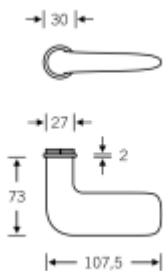

Zapuštěná dveřní klika pro interiérové dveře systém FSB Plug-in

- Minimalistický design kování díky speciální rozetě s průměrem pouze 30 mm.
- Ideální je použití zapuštěného kování FSB spoječně se skrytými panty a magnetickými zámky na bezfalcových dveřích.
- Jednoduchá montáž umožňuje instalovat zapuštěné dveřní kování na všechny typy interiérových dveří.
- Možno objednat bez rozet pro klíč.

Sada obsahuje pár klik, spojovací materiál, čtyřhran, případně zámkové rozety.

Spojovací materiál a čtyřhran je určen pro tloušťku dveří 39-48 mm. Pro jinou tloušťku je spojovací materiál na objednávku.