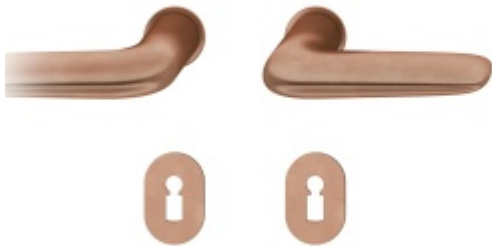

FSB 15 1291 Plug-in Bronz masivní, Obyčejný klíč

FSB

ID produktu: 29158

Design: Foster + Partners

Designéři z ateliéru Foster + Partners Industrial Design společně s FSB zkoumali historické i současné předměty denní potřeby, aby pochopili, jak používáme předměty denní potřeby k interakci s okolním světem.

Z vypořádaných zákonitostí úchopu a hmatových vjemů nakonec vyvinuli kolekci výrobků FSB 1292 - vyrobenou v Německu z hliníku, nerezové oceli a bronzu a v široké škále prvotřídních povrchových úprav. Rozsáhlá kolekce výrobků FSB 1292 se skládá ze tří různých verzí rukojeti a odráží konzistenci a zároveň splňuje rozmanité funkční a technické požadavky.

FSB 1291 byl prvním návrhem a základem produktu.

z dílny Foster + Partners. Krátká rukojeť má obzvláště velkou plochu, která je stejně přitažlivá pro ruku i na pohled. Obzvláště dobře je zde vystižen "oblý tvar" společný všem předmětům z kolekce.

Zapuštěná dveřní klika pro interiérové dveře systém FSB Plug-in

- Minimalistický design kování díky speciální rozetě s průměrem pouze 30 mm.
- Ideální je použití zapuštěného kování FSB spoječně se skrytými panty a magnetickými zámky na bezfalcových dveřích.
- Jednoduchá montáž umožňuje instalovat zapuštěné dveřní kování na všechny typy interiérových dveří.
- Možno objednat bez rozet pro klíč.

Sada obsahuje pár klik, spojovací materiál, čtyřhran, případně zámkové rozety.