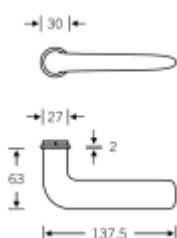

- Minimalistický design kování díky speciální rozetě s průměrem pouze 30 mm.
- Ideální je použití zapuštěného kování FSB spoječně se skrytými panty a magnetickými zámky na bezfalcových dveřích.
- Jednoduchá montáž umožňuje instalovat zapuštěné dveřní kování na všechny typy interiérových dveří.
- Možno objednat bez rozet pro klíč.

Sada obsahuje pár klik, spojovací materiál, čtyřhran, případně zámkové rozety.

Spojovací materiál a čtyřhran je určen pro tloušťku dveří 39-48 mm. Pro jinou tloušťku je spojovací materiál na objednávku.