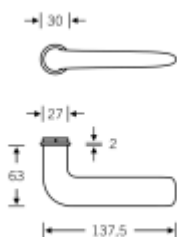

- Minimalistický design kování díky speciální rozetě s průměrem pouze 30 mm.
- Ideální je použití zapuštěného kování FSB společně se skrytými panty a magnetickými zámky na bezfalcových dveřích.
- Jednoduchá montáž umožňuje instalovat zapuštěné dveřní kování na všechny typy interiérových dveří.
- Možno objednat bez rozet pro klíč.

Sada obsahuje pár klik, spojovací materiál, čtyřhran, případně zámkové rozety.

Spojovací materiál a čtyřhran je určen pro tloušťku dveří 39-48 mm. Pro jinou tloušťku je spojovací materiál na objednávku.