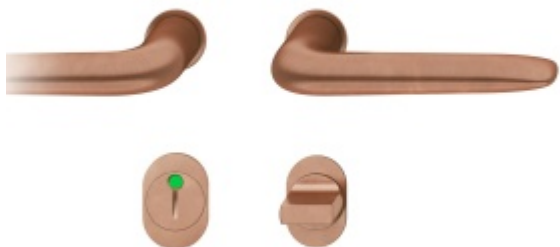

FSB 15 1292 Plug-in Bronz masivní, WC uzamykání

FSB

ID produktu: 29177

Design: Foster + Partners

Designéři z ateliéru Foster + Partners Industrial Design společně s FSB zkoumali historické i současné předměty denní potřeby, aby pochopili, jak používáme předměty denní potřeby k interakci s okolním světem.

Z vypořizovaných zákonitostí úchopu a hmatových vjemů nakonec vyvinuli kolekci výrobků FSB 1292 - vyrobenou v Německu z hliníku, nerezové oceli a bronzu a v široké škále prvotřídních povrchových úprav. Rozsáhlá kolekce výrobků FSB 1292 se skládá ze tří různých verzí rukojeti a odráží konzistenci a zároveň splňuje rozmanité funkční a technické požadavky.

FSB 1291 byl prvním návrhem a základem produktu.

z dílny Foster + Partners. Krátká rukojeť má obzvláště velkou plochu, která je stejně přitažlivá pro ruku i na pohled. Obzvláště dobře je zde vystižen "oblý tvar" společný všem předmětům z kolekce.

Zapuštěná dveřní klika pro interiérové dveře systém FSB Plug-in

- Minimalistický design kování díky speciální rozetě s průměrem pouze 30 mm.
- Ideální je použití zapuštěného kování FSB spoječně se skrytými panty a magnetickými zámky na bezfalcových dveřích.
- Jednoduchá montáž umožňuje instalovat zapuštěné dveřní kování na všechny typy interiérových dveří.
- Možno objednat bez rozet pro klíč.

Sada obsahuje pár klik, spojovací materiál, čtyřhran, případně zámkové rozety.