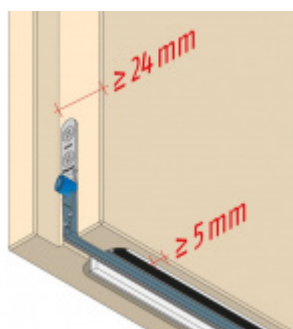

Automatická těsnicí lišta na dveře. Vhodné pro dřevěné dveře v pasivních budovách nebo prostorech s řízenou ventilací. Speciální konstrukce dveřní lišty zamezí šíření zvuku, světla a požáru. Povolí však přirozené proudění vzduchu v objektu.

Oblast použití: prostory s řízenou ventilací, uzavřené prostory s nutností ventilace: místnosti pro serverovny, energetické rozvodny, toalety, koupelny .

- Výška těsnicí lišty až 20 mm
- Šířka lišty 25 mm
- Odvětrání až 200 m³ / hodina. (Příklad se vztahuje ke dveřím se šířkou 1050 mm, tlak 3,9 Pa)
- Útlum až 27 dB
- Možnost seřízení výšky výsuvu lišty