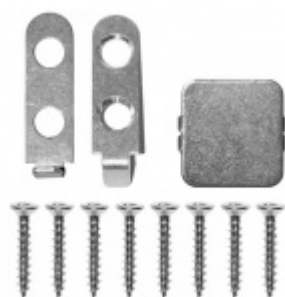

Produktový list

platný k 26. 11. 2022

luxusnikovani.cz
DELIVERED BY EFB

Automatická těsnicí lišta Planet MinE-F/S, 27 dB, zvuk, falc, protipožární 460 mm (lze zkrátit do 335 mm)

Planet^{swiss}

ID produktu: 2919

Automatická těsnicí lišta na dveře. Vhodné pro dřevěné dveře v pasivních budovách nebo prostorech s řízenou ventilací. Speciální konstrukce dveřní lišty zamezí šíření zvuku, světla a požáru. Povolí však přirozené proudění vzduchu v objektu.