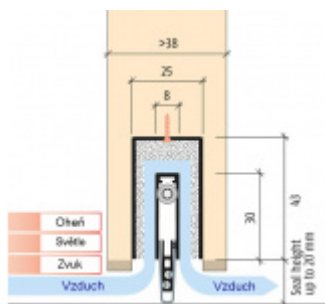

Produktový list

platný k 18. 9. 2024

luxusnikovani.cz
DELIVERED BY EFB

Automatická těsnicí lišta Planet MinE-F/S, 27 dB, zvuk, falc, protipožární 460 mm (lze zkrátit do 335 mm)

Planet^{swiss}

ID produktu: 2919

Automatická těsnicí lišta na dveře. Vhodné pro dřevěné dveře v pasivních budovách nebo prostorech s řízenou ventilací. Speciální konstrukce dveřní lišty zamezí šíření zvuku, světla a požáru. Povolí však přirozené proudění vzduchu v objektu.

Oblast použití: prostory s řízenou ventilací, uzavřené prostory s nutností ventilace: místnosti pro serverovny, energetické rozvodny, toalety, koupelny .

- Výška těsnicí lišty až 20 mm
- Šířka lišty 25 mm
- Odvětrání až 200 m³ / hodina. (Příklad se vztahuje ke dveřím se šířkou 1050 mm, tlak 3,9 Pa)
- Útlum až 27 dB
- Možnost seřízení výšky výsuvu lišty