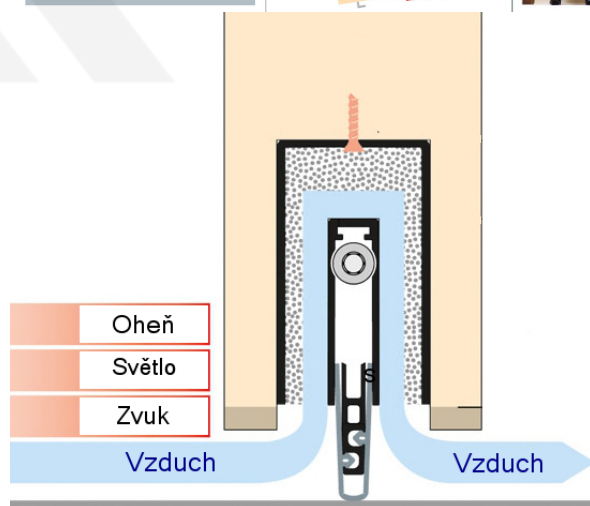

Produktový list

platný k 26. 11. 2022

luxusnikovani.cz
DELIVERED BY EFB

Automatická těsnicí lišta Planet MinE-F/S, 27 dB, zvuk, falc, protipožární 460 mm (lze zkrátit do 335 mm)

Planet^{swiss}

ID produktu: 2919

Automatická těsnicí lišta na dveře. Vhodné pro dřevěné dveře v pasivních budovách nebo prostorech s řízenou ventilací. Speciální konstrukce dveřní lišty zamezí šíření zvuku, světla a požáru. Povolí však přirozené proudění vzduchu v objektu.

Oblast použití: prostory s řízenou ventilací, uzavřené prostory s nutností ventilace: místnosti pro serverovny, energetické rozvodny, toalety, koupelny .

- Výška těsnicí lišty až 20 mm
- Šířka lišty 25 mm
- Odvětrání až 200 m³ / hodina. (Příklad se vztahuje ke dveřím se šířkou 1050 mm, tlak 3,9 Pa)
- Útlum až 27 dB
- Možnost seřízení výšky výsuvu lišty