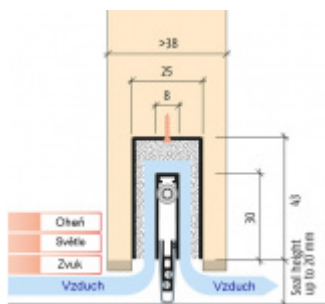

Produktový list

platný k 20. 9. 2024

luxusnikovani.cz
DELIVERED BY EFB

Automatická těsnicí lišta Planet MinE-F/S, 27 dB, zvuk, falc, protipožární 460 mm (lze zkrátit do 335 mm)

Planet^{swiss}

ID produktu: 2919

Automatická těsnicí lišta na dveře. Vhodné pro dřevěné dveře v pasivních budovách nebo prostorech s řízenou ventilací. Speciální konstrukce dveřní lišty zamezí šíření zvuku, světla a požáru. Povolí však přirozené proudění vzduchu v objektu.

Oblast použití: prostory s řízenou ventilací, uzavřené prostory s nutností ventilace: místnosti pro serverovny, energetické rozvodny, toalety, koupelny .

- Výška těsnicí lišty až 20 mm
- Šířka lišty 25 mm
- Odvětrání až 200 m³ / hodina. (Příklad se vztahuje ke dveřím se šířkou 1050 mm, tlak 3,9 Pa)
- Útlum až 27 dB
- Možnost seřízení výšky výsuvu lišty