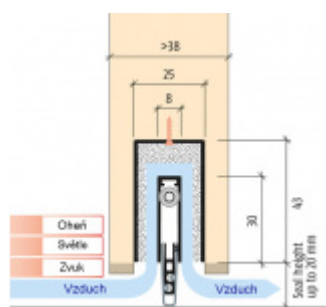

Produktový list

platný k 26. 11. 2022

luxusnikovani.cz
DELIVERED BY EFB

Automatická těsnicí lišta Planet MinE-F/S, 27 dB, zvuk, falc, protipožární 460 mm (lze zkrátit do 335 mm)

Planet^{swiss}

ID produktu: 2919

Automatická těsnicí lišta na dveře. Vhodné pro dřevěné dveře v pasivních budovách nebo prostorech s řízenou ventilací. Speciální konstrukce dveřní lišty zamezí šíření zvuku, světla a požáru. Povolí však přirozené proudění vzduchu v objektu.

Oblast použití: prostory s řízenou ventilací, uzavřené prostory s nutností ventilace: místnosti pro serverovny, energetické rozvodny, toalety, koupelny .

- Výška těsnicí lišty až 20 mm
- Šířka lišty 25 mm
- Odvětrání až 200 m³ / hodina. (Příklad se vztahuje ke dveřím se šířkou 1050 mm, tlak 3,9 Pa)
- Útlum až 27 dB
- Možnost seřízení výšky výsuvu lišty