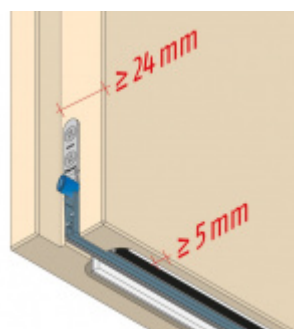

Automatická těsnicí lišta na dveře. Vhodné pro dřevěné dveře v pasivních budovách nebo prostorech s řízenou ventilací. Speciální konstrukce dveřní lišty zamezí šíření zvuku, světla a požáru. Povolí však přirozené proudění vzduchu v objektu.

Oblast použití: prostory s řízenou ventilací, uzavřené prostory s nutností ventilace: místnosti pro serverovny, energetické rozvodny, toalety, koupelny .

- Výška těsnicí lišty až 20 mm
- Šířka lišty 25 mm
- Odvětrání až 200 m³ / hodina. (Příklad se vztahuje ke dveřím se šířkou 1050 mm, tlak 3,9 Pa)
- Útlum až 27 dB
- Možnost seřízení výšky výsuvu lišty