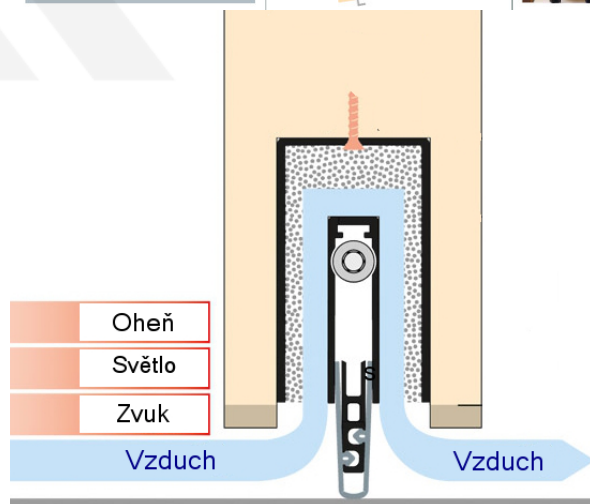

Produktový list

platný k 18. 9. 2024

luxusnikovani.cz
DELIVERED BY EFB

Automatická těsnicí lišta Planet MinE-F/S, 27 dB, zvuk, falc, protipožární 460 mm (lze zkrátit do 335 mm)

Planet^{swiss}

ID produktu: 2919

Automatická těsnicí lišta na dveře. Vhodné pro dřevěné dveře v pasivních budovách nebo prostorech s řízenou ventilací. Speciální konstrukce dveřní lišty zamezí šíření zvuku, světla a požáru. Povolí však přirozené proudění vzduchu v objektu.

Oblast použití: prostory s řízenou ventilací, uzavřené prostory s nutností ventilace: místnosti pro serverovny, energetické rozvodny, toalety, koupelny .

- Výška těsnicí lišty až 20 mm
- Šířka lišty 25 mm
- Odvětrání až 200 m³ / hodina. (Příklad se vztahuje ke dveřím se šířkou 1050 mm, tlak 3,9 Pa)
- Útlum až 27 dB
- Možnost seřízení výšky výsuvu lišty