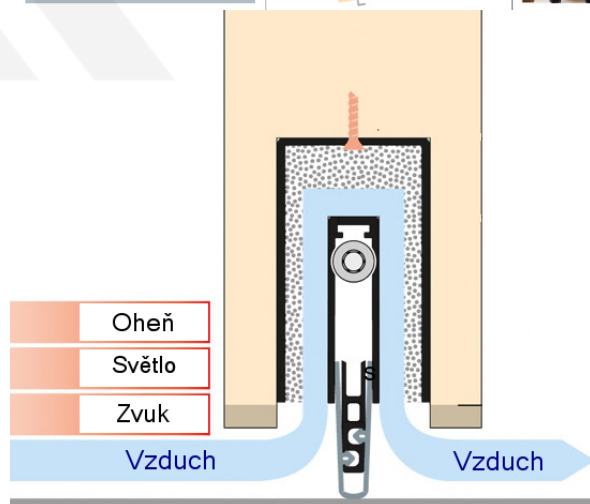

Produktový list

platný k 20. 9. 2024

luxusnikovani.cz
DELIVERED BY EFB

Automatická těsnicí lišta Planet MinE-F/S, 27 dB, zvuk, falc, protipožární 460 mm (lze zkrátit do 335 mm)

Planet^{swiss}

ID produktu: 2919

Automatická těsnicí lišta na dveře. Vhodné pro dřevěné dveře v pasivních budovách nebo prostorech s řízenou ventilací. Speciální konstrukce dveřní lišty zamezí šíření zvuku, světla a požáru. Povolí však přirozené proudění vzduchu v objektu.

Oblast použití: prostory s řízenou ventilací, uzavřené prostory s nutností ventilace: místnosti pro serverovny, energetické rozvodny, toalety, koupelny .

- Výška těsnicí lišty až 20 mm
- Šířka lišty 25 mm
- Odvětrání až 200 m³ / hodina. (Příklad se vztahuje ke dveřím se šířkou 1050 mm, tlak 3,9 Pa)
- Útlum až 27 dB
- Možnost seřízení výšky výsuvu lišty