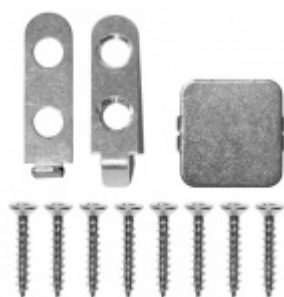

Produktový list

platný k 20. 9. 2024

luxusnikovani.cz
DELIVERED BY EFB

Automatická těsnicí lišta Planet MinE-F/S, 27 dB, zvuk, falc, protipožární 460 mm (lze zkrátit do 335 mm)

Planet^{swiss}

ID produktu: 2919

Automatická těsnicí lišta na dveře. Vhodné pro dřevěné dveře v pasivních budovách nebo prostorech s řízenou ventilací. Speciální konstrukce dveřní lišty zamezí šíření zvuku, světla a požáru. Povolí však přirozené proudění vzduchu v objektu.