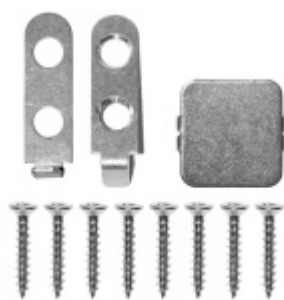

Produktový list

platný k 8. 4. 2026

luxusnikovani.cz
DELIVERED BY EFB

Automatická těsnící lišta Planet MinE-F/S, 27 dB, zvuk, protipožární 460 mm (lze zkrátit do 335 mm)

Planet SWISS

ID produktu: 2919

Automatická těsnící lišta na dveře. Vhodné pro dřevěné dveře v pasivních budovách nebo prostorech s řízenou ventilací. Speciální konstrukce dvevní lišty zamezí šíření zvuku, světla a požáru. Povolí však přirozené proudění vzduchu v objektu.

Oblast použití: prostory s řízenou ventilací, uzavřené prostory s nutností ventilace: místnosti pro serverovny, energetické rozvodny, toalety, koupelny .

- Výška těsnící lišty až 20 mm
- Šířka lišty 25 mm
- Odvětrání až 200 m³ / hodina. (Příklad se vztahuje ke dveřím se šířkou 1050 mm, tlak 3,9 Pa)
- Útlum až 27 dB
- Možnost seřízení výšky výsuvu lišty
- Záruka 7 let
- Vhodné pro objektové dveře s vysokým zatížením

Při objednání je nutné určit směr zavírání.

Součástí balení je spojovací materiál pro dřevěné dveře

Vlastnosti automatické lišty :

Na objednávku je možné dodat tyto vlastnosti:

Způsob instalace do dveří:

Vhodné zejména pro dveře z materiálu: