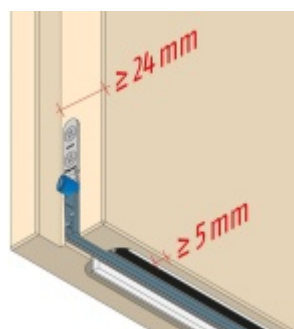

Produktový list

platný k 8. 4. 2026

luxusnikovani.cz
DELIVERED BY EFB

Automatická těsnící lišta Planet MinE-F/S, 27 dB, zvuk, protipožární 460 mm (lze zkrátit do 335 mm)

Planet SWISS

ID produktu: 2919

Automatická těsnící lišta na dveře. Vhodné pro dřevěné dveře v pasivních budovách nebo prostorech s řízenou ventilací. Speciální konstrukce dvevní lišty zamezí šíření zvuku, světla a požáru. Povolí však přirozené proudění vzduchu v objektu.

Oblast použití: prostory s řízenou ventilací, uzavřené prostory s nutností ventilace: místnosti pro serverovny, energetické rozvodny, toalety, koupelny .

- Výška těsnící lišty až 20 mm
- Šířka lišty 25 mm
- Odvětrání až 200 m³ / hodina. (Příklad se vztahuje ke dveřím se šířkou 1050 mm, tlak 3,9 Pa)
- Útlum až 27 dB
- Možnost seřízení výšky výsuvu lišty
- Záruka 7 let
- Vhodné pro objektové dveře s vysokým zatížením

Při objednání je nutné určit směr zavírání.

Součástí balení je spojovací materiál pro dřevěné dveře

Vlastnosti automatické lišty :

Na objednávku je možné dodat tyto vlastnosti:

Způsob instalace do dveří:

Vhodné zejména pro dveře z materiálu: