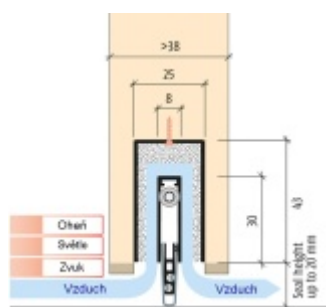

Produktový list

platný k 8. 4. 2026

luxusnikovani.cz
DELIVERED BY EFB

Automatická těsnící lišta Planet MinE-F/S, 27 dB, zvuk, protipožární 460 mm (lze zkrátit do 335 mm)

Planet SWISS

ID produktu: 2919

Automatická těsnící lišta na dveře. Vhodné pro dřevěné dveře v pasivních budovách nebo prostorech s řízenou ventilací. Speciální konstrukce dvevní lišty zamezí šíření zvuku, světla a požáru. Povolí však přirozené proudění vzduchu v objektu.

Oblast použití: prostory s řízenou ventilací, uzavřené prostory s nutností ventilace: místnosti pro serverovny, energetické rozvodny, toalety, koupelny .

- Výška těsnící lišty až 20 mm
- Šířka lišty 25 mm
- Odvětrání až 200 m³ / hodina. (Příklad se vztahuje ke dveřím se šířkou 1050 mm, tlak 3,9 Pa)
- Útlum až 27 dB
- Možnost seřízení výšky výsuvu lišty
- Záruka 7 let
- Vhodné pro objektové dveře s vysokým zatížením

Při objednání je nutné určit směr zavírání.

Součástí balení je spojovací materiál pro dřevěné dveře

Vlastnosti automatické lišty :

Na objednávku je možné dodat tyto vlastnosti:

Způsob instalace do dveří:

Vhodné zejména pro dveře z materiálu: