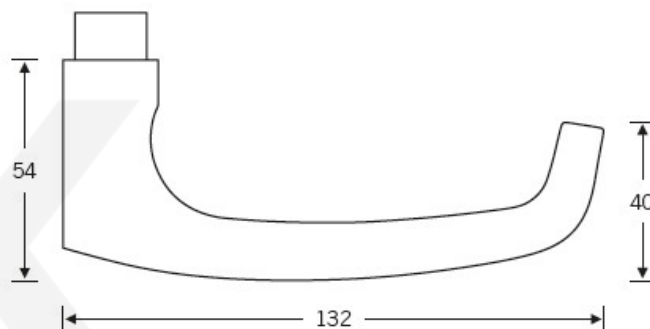

## Produktový list

platný k 1. 5. 2026

**luxusnikovani.cz**  
DELIVERED BY EFB

**Kování FSB 12 1045 ASL Nerez**  
kartáčovaná, WC uzamykání, čtyřhran 6 mm,  
klika / klika

**FSB**

ID produktu: 291

Tento model vychází ze stejného konceptu, jako je model klika FSB 1015, který je velmi oblíben. FSB 1045 byl vytvořen, aby bylo možné použít stejný tvar i pro panikové dveře.