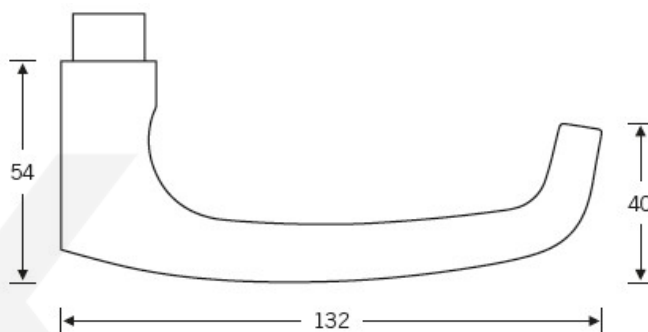

## Kování FSB 12 1045 ASL Eloxovaný hliník, klika / klika, WC uzamykání, čtyřhran 6 mm

**FSB**

ID produktu: 292

Tento model vychází ze stejného konceptu, jako je model klika FSB 1015, který je velmi oblíben. FSB 1045 byl vytvořen, aby bylo možné použít stejný tvar i pro panikové dveře.